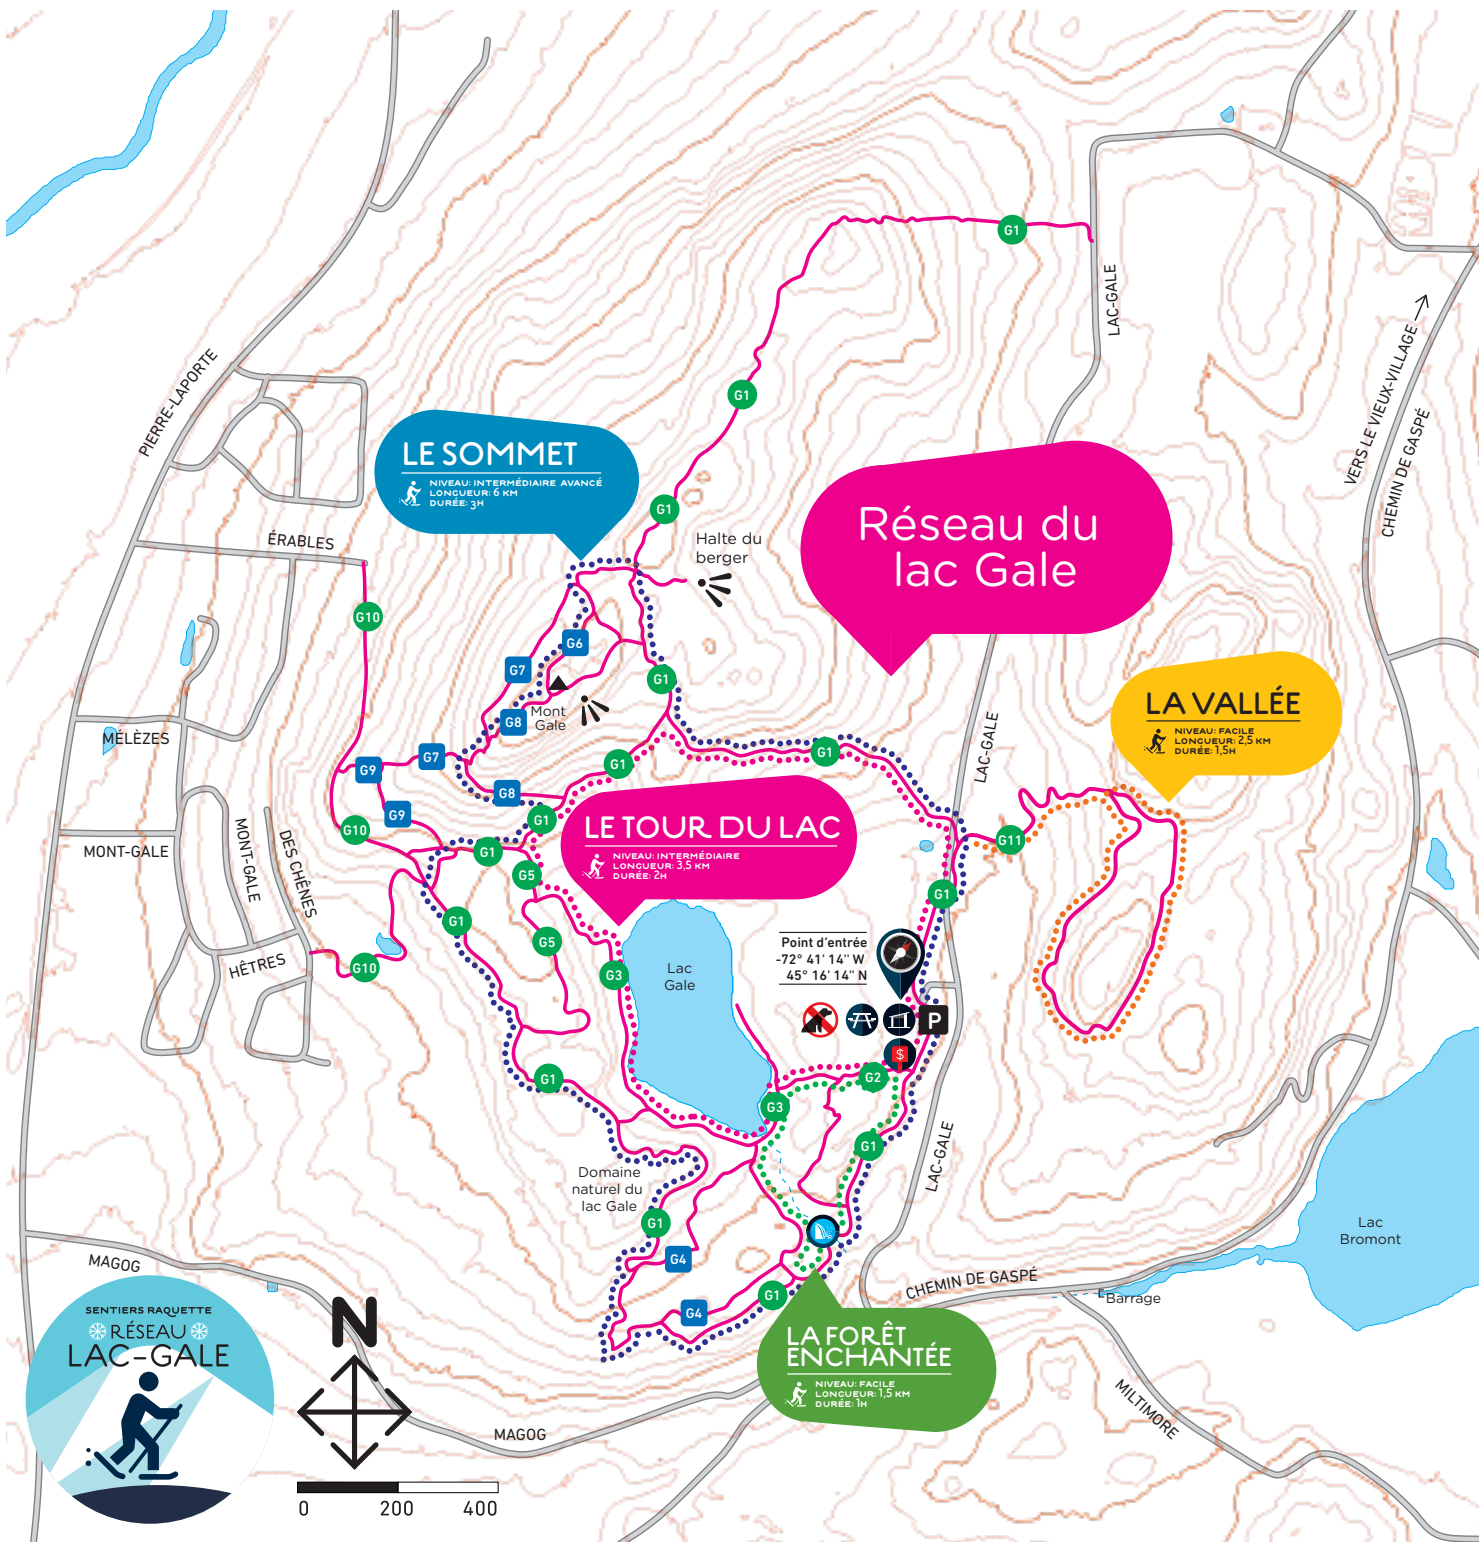

CARTE TOPOGRAPHIQUE des SENTIERS MUNICIPAUX de BROMONT

 Pas de chien dans le réseau du lac Gale

G1	Grillon		7,0 km
G2	Grand Pic		0,7 km
G3	Grèbe		1,3 km
G4	Geai Bleu		1,1 km
G5	Gros Bec		0,9 km
G6	Grand duc		0,8 km
G7	Glouton		0,8 km
G8	Grive		0,87 km
G9	Grimpereau		0,5 km
G10	Grenouille		1,4 km
G11	Gélinotte		2,5 km

Bromont
PARCS ET SENTIERS