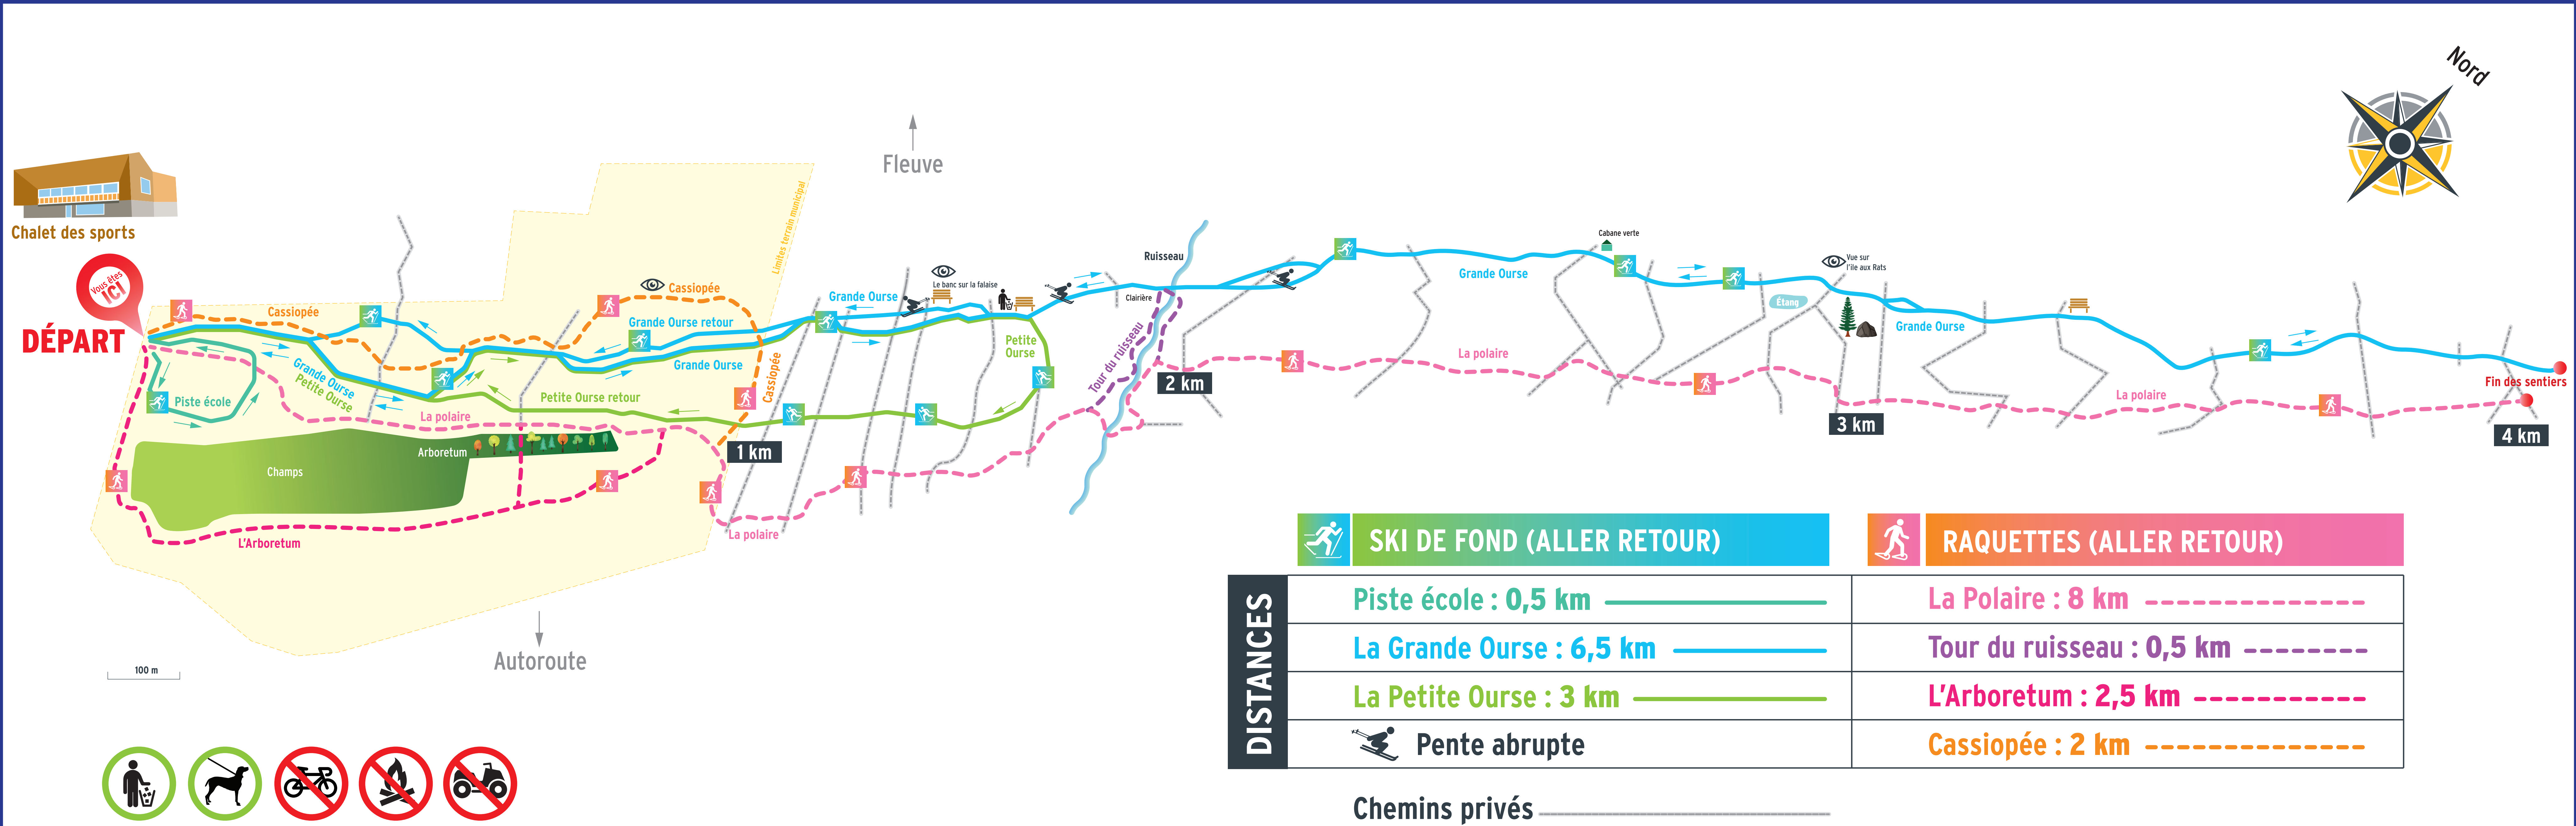

# Carte des sentiers de ski de fond et raquettes

**URGENCE ÉVACUATION 911 | CHALET DES SPORTS 418 605-9251**