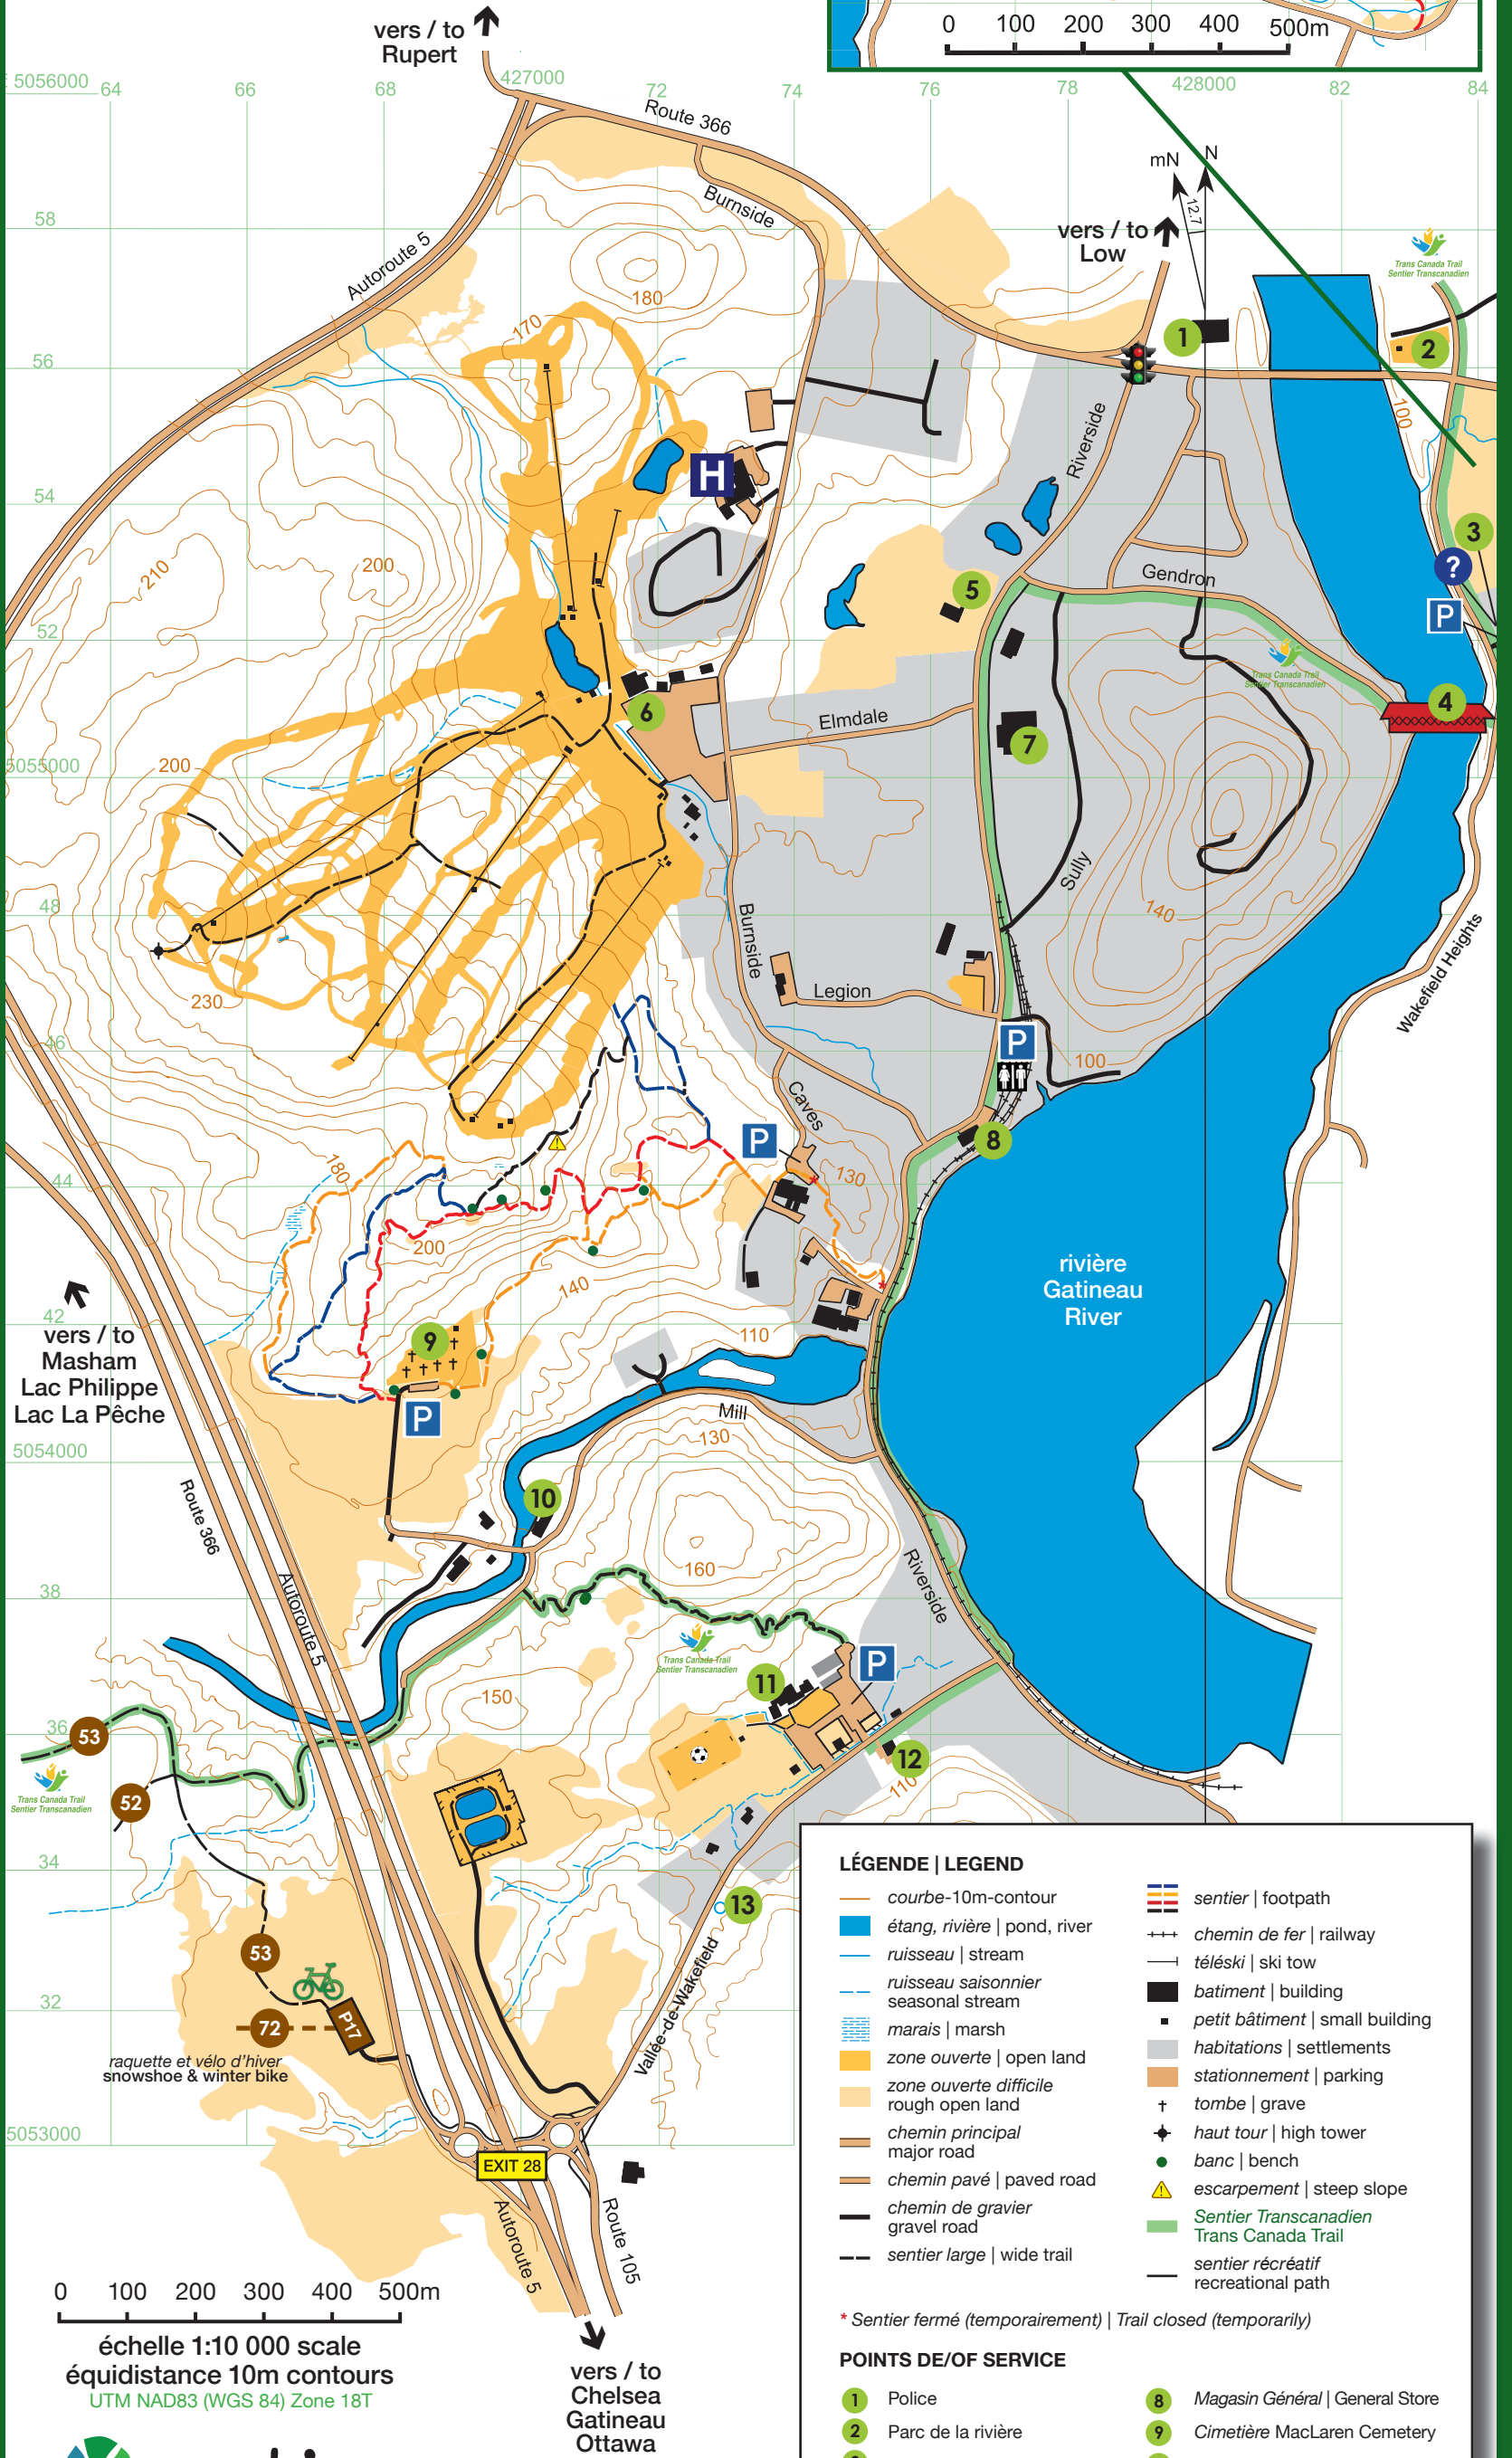

WAKEFIELD Québec

0 100 200 300 400 500m

échelle 1:10 000 scale
équidistance 10m contours
UTM NAD83 (WGS 84) Zone 18T

sentiers
WAKEFIELD
trails

sentierswakefieldtrails.ca

LÉGENDE | LEGEND

- | | |
|-------------------------------------------|---------------------------------------------|
| courbe-10m-contour | sentier footpath |
| étang, rivière pond, river | chemin de fer railway |
| ruisseau stream | télési ski tow |
| ruisseau saisonnier
seasonal stream | bâtiment building |
| marais marsh | petit bâtiment small building |
| zone ouverte open land | habitations settlements |
| zone ouverte difficile
rough open land | stationnement parking |
| chemin principal
major road | tombe grave |
| chemin pavé paved road | haut tour high tower |
| chemin de gravier
gravel road | banc bench |
| sentier large wide trail | escarpement steep slope |
| | Sentier Transcanadien
Trans Canada Trail |
| | sentier récréatif
recreational path |

* Sentier fermé (temporairement) | Trail closed (temporarily)

POINTS DE/OF SERVICE

- | | |
|---------------------------------|--------------------------------------------------------------|
| 1 Police | 8 Magasin Général General Store |
| 2 Parc de la rivière | 9 Cimetière MacLaren Cemetery |
| 3 Maison Fairbairn House | 10 Moulin Wakefield Mill |
| 4 Pont couvert Covered bridge | 11 Centre Wakefield La Pêche
Marché d'été Summer market |
| 5 Pharmacie Pharmacy | 12 Bureau de poste Post Office |
| 6 Ski Vorlage | 13 Source / Spring |
| 7 École Wakefield School | |