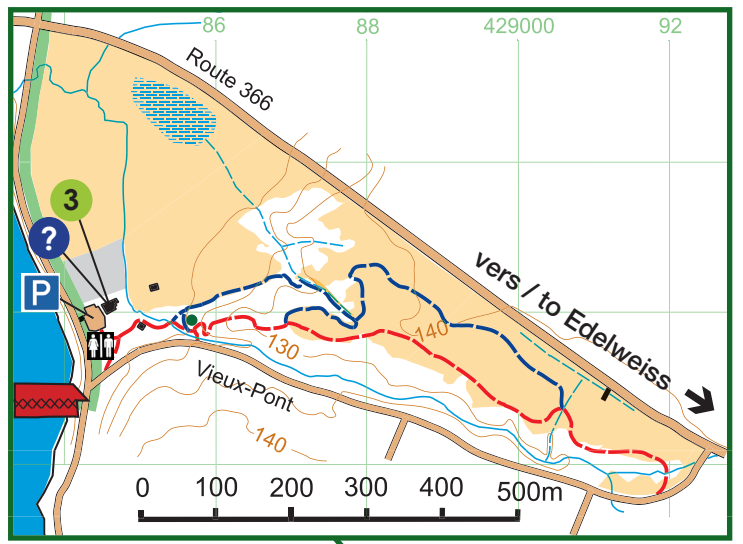

WAKEFIELD Québec

0 100 200 300 400 500m

échelle 1:10 000 scale
équidistance 10m contours
UTM NAD83 (WGS 84) Zone 18T

sentiers
WAKEFIELD
trails

sentierswakefieldtrails.ca

LÉGENDE | LEGEND

- | | |
|-------------------------------------------|---------------------------------------------|
| courbe-10m-contour | sentier footpath |
| étang, rivière pond, river | chemin de fer railway |
| ruisseau stream | télési ski tow |
| ruisseau saisonnier
seasonal stream | bâtiment building |
| marais marsh | petit bâtiment small building |
| zone ouverte open land | habitations settlements |
| zone ouverte difficile
rough open land | stationnement parking |
| chemin principal
major road | tombe grave |
| chemin pavé paved road | haut tour high tower |
| chemin de gravier
gravel road | banc bench |
| sentier large wide trail | escarpement steep slope |
| | Sentier Transcanadien
Trans Canada Trail |
| | sentier récréatif
recreational path |

* Sentier fermé (temporairement) | Trail closed (temporarily)

POINTS DE/OF SERVICE

- | | |
|---------------------------------|--------------------------------------------------------------|
| 1 Police | 8 Magasin Général General Store |
| 2 Parc de la rivière | 9 Cimetière MacLaren Cemetery |
| 3 Maison Fairbairn House | 10 Moulin Wakefield Mill |
| 4 Pont couvert Covered bridge | 11 Centre Wakefield La Pêche
Marché d'été Summer market |
| 5 Pharmacie Pharmacy | 12 Bureau de poste Post Office |
| 6 Ski Vorlage | 13 Source / Spring |
| 7 École Wakefield School | |