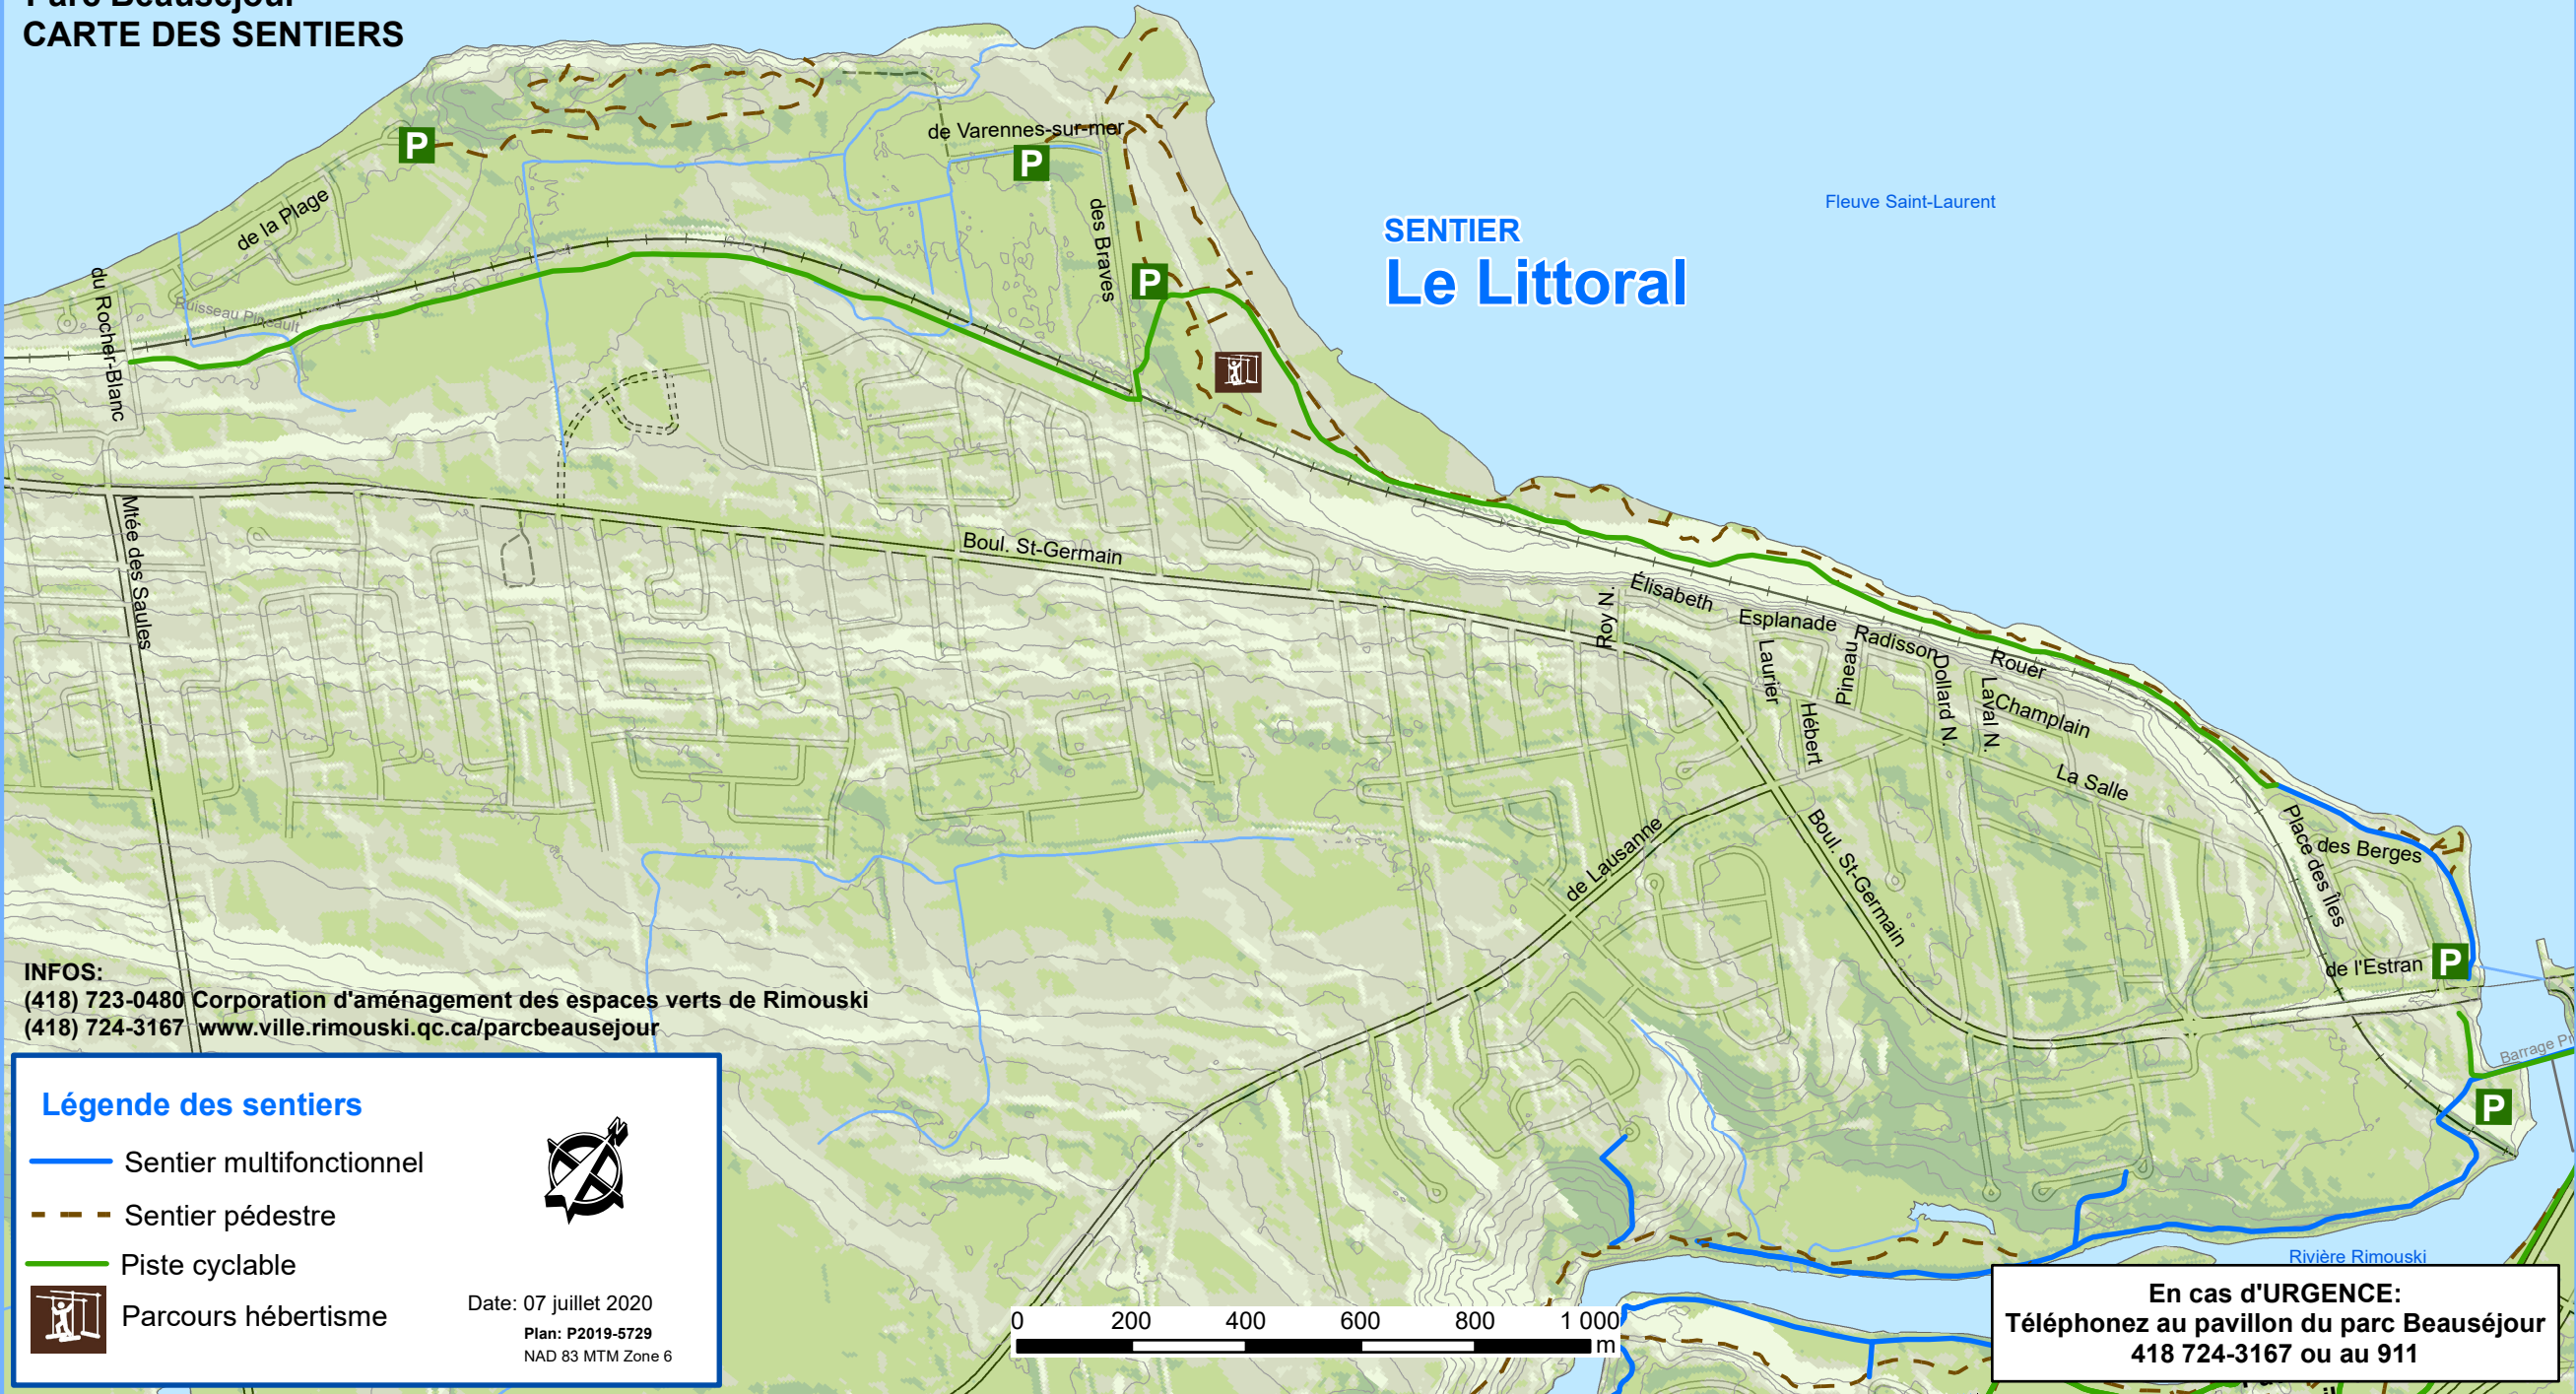

Parc Beauséjour
CARTE DES SENTIERS

SENTIER
Le Littoral

INFOS:
(418) 723-0480 Corporation d'aménagement des espaces verts de Rimouski
(418) 724-3167 www.ville.rimouski.qc.ca/parcbeausejour

Légende des sentiers

-  Sentier multifonctionnel
-  Sentier pédestre
-  Piste cyclable
-  Parcours hébertisme

Date: 07 juillet 2020
Plan: P2019-5729
NAD 83 MTM Zone 6

En cas d'URGENCE:
Téléphonez au pavillon du parc Beauséjour
418 724-3167 ou au 911