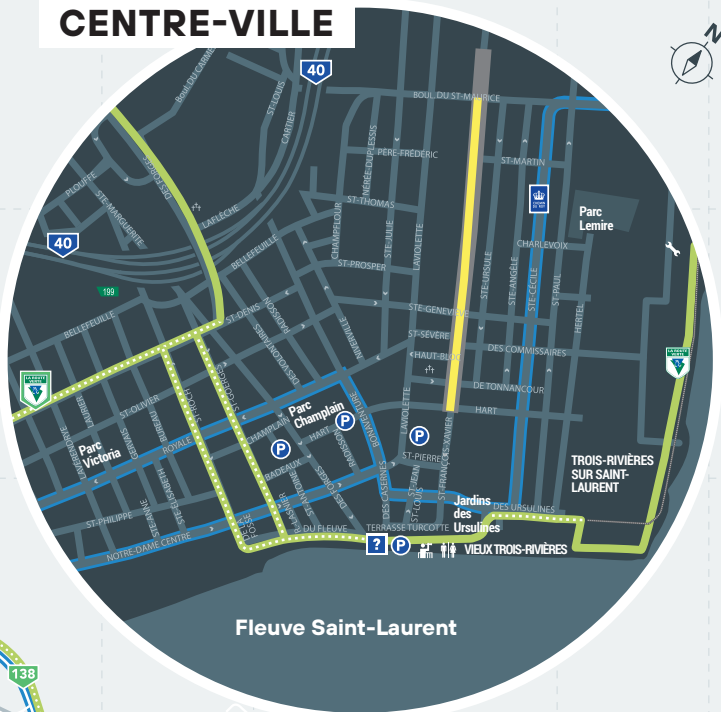

CENTRE-VILLE

Fleuve Saint-Laurent

Prolongement de la piste cyclable jusqu'au rang Saint-Flavien de Notre-Dame-du-Mont-Carmel.

Le réseau cyclable local va se connecter à celui de Shawinigan. Distance entre Trois-Rivières et Shawinigan : 9 km.

CARTE VÉLO

Légende

- Stationnement disponible
- Aire de repos
- Belvédère
- Toilettes
- Buvettes
- Station de réparation pour vélo
- Stationnement
- Site payant
- Jeu d'eau
- Station de réparation pour vélo

Route verte

- Piste cyclable
- Chaussée désignée
- Bande cyclable/Accotement
- Vélorue

Réseau local

- Piste cyclable
- Chaussée désignée
- Bande cyclable/Accotement
- Vélorue

Lac Saint-Pierre
(Réserve mondiale de la biosphère)

Fleuve Saint-Laurent

BÉCANCOUR

55

132

?

138

40

40