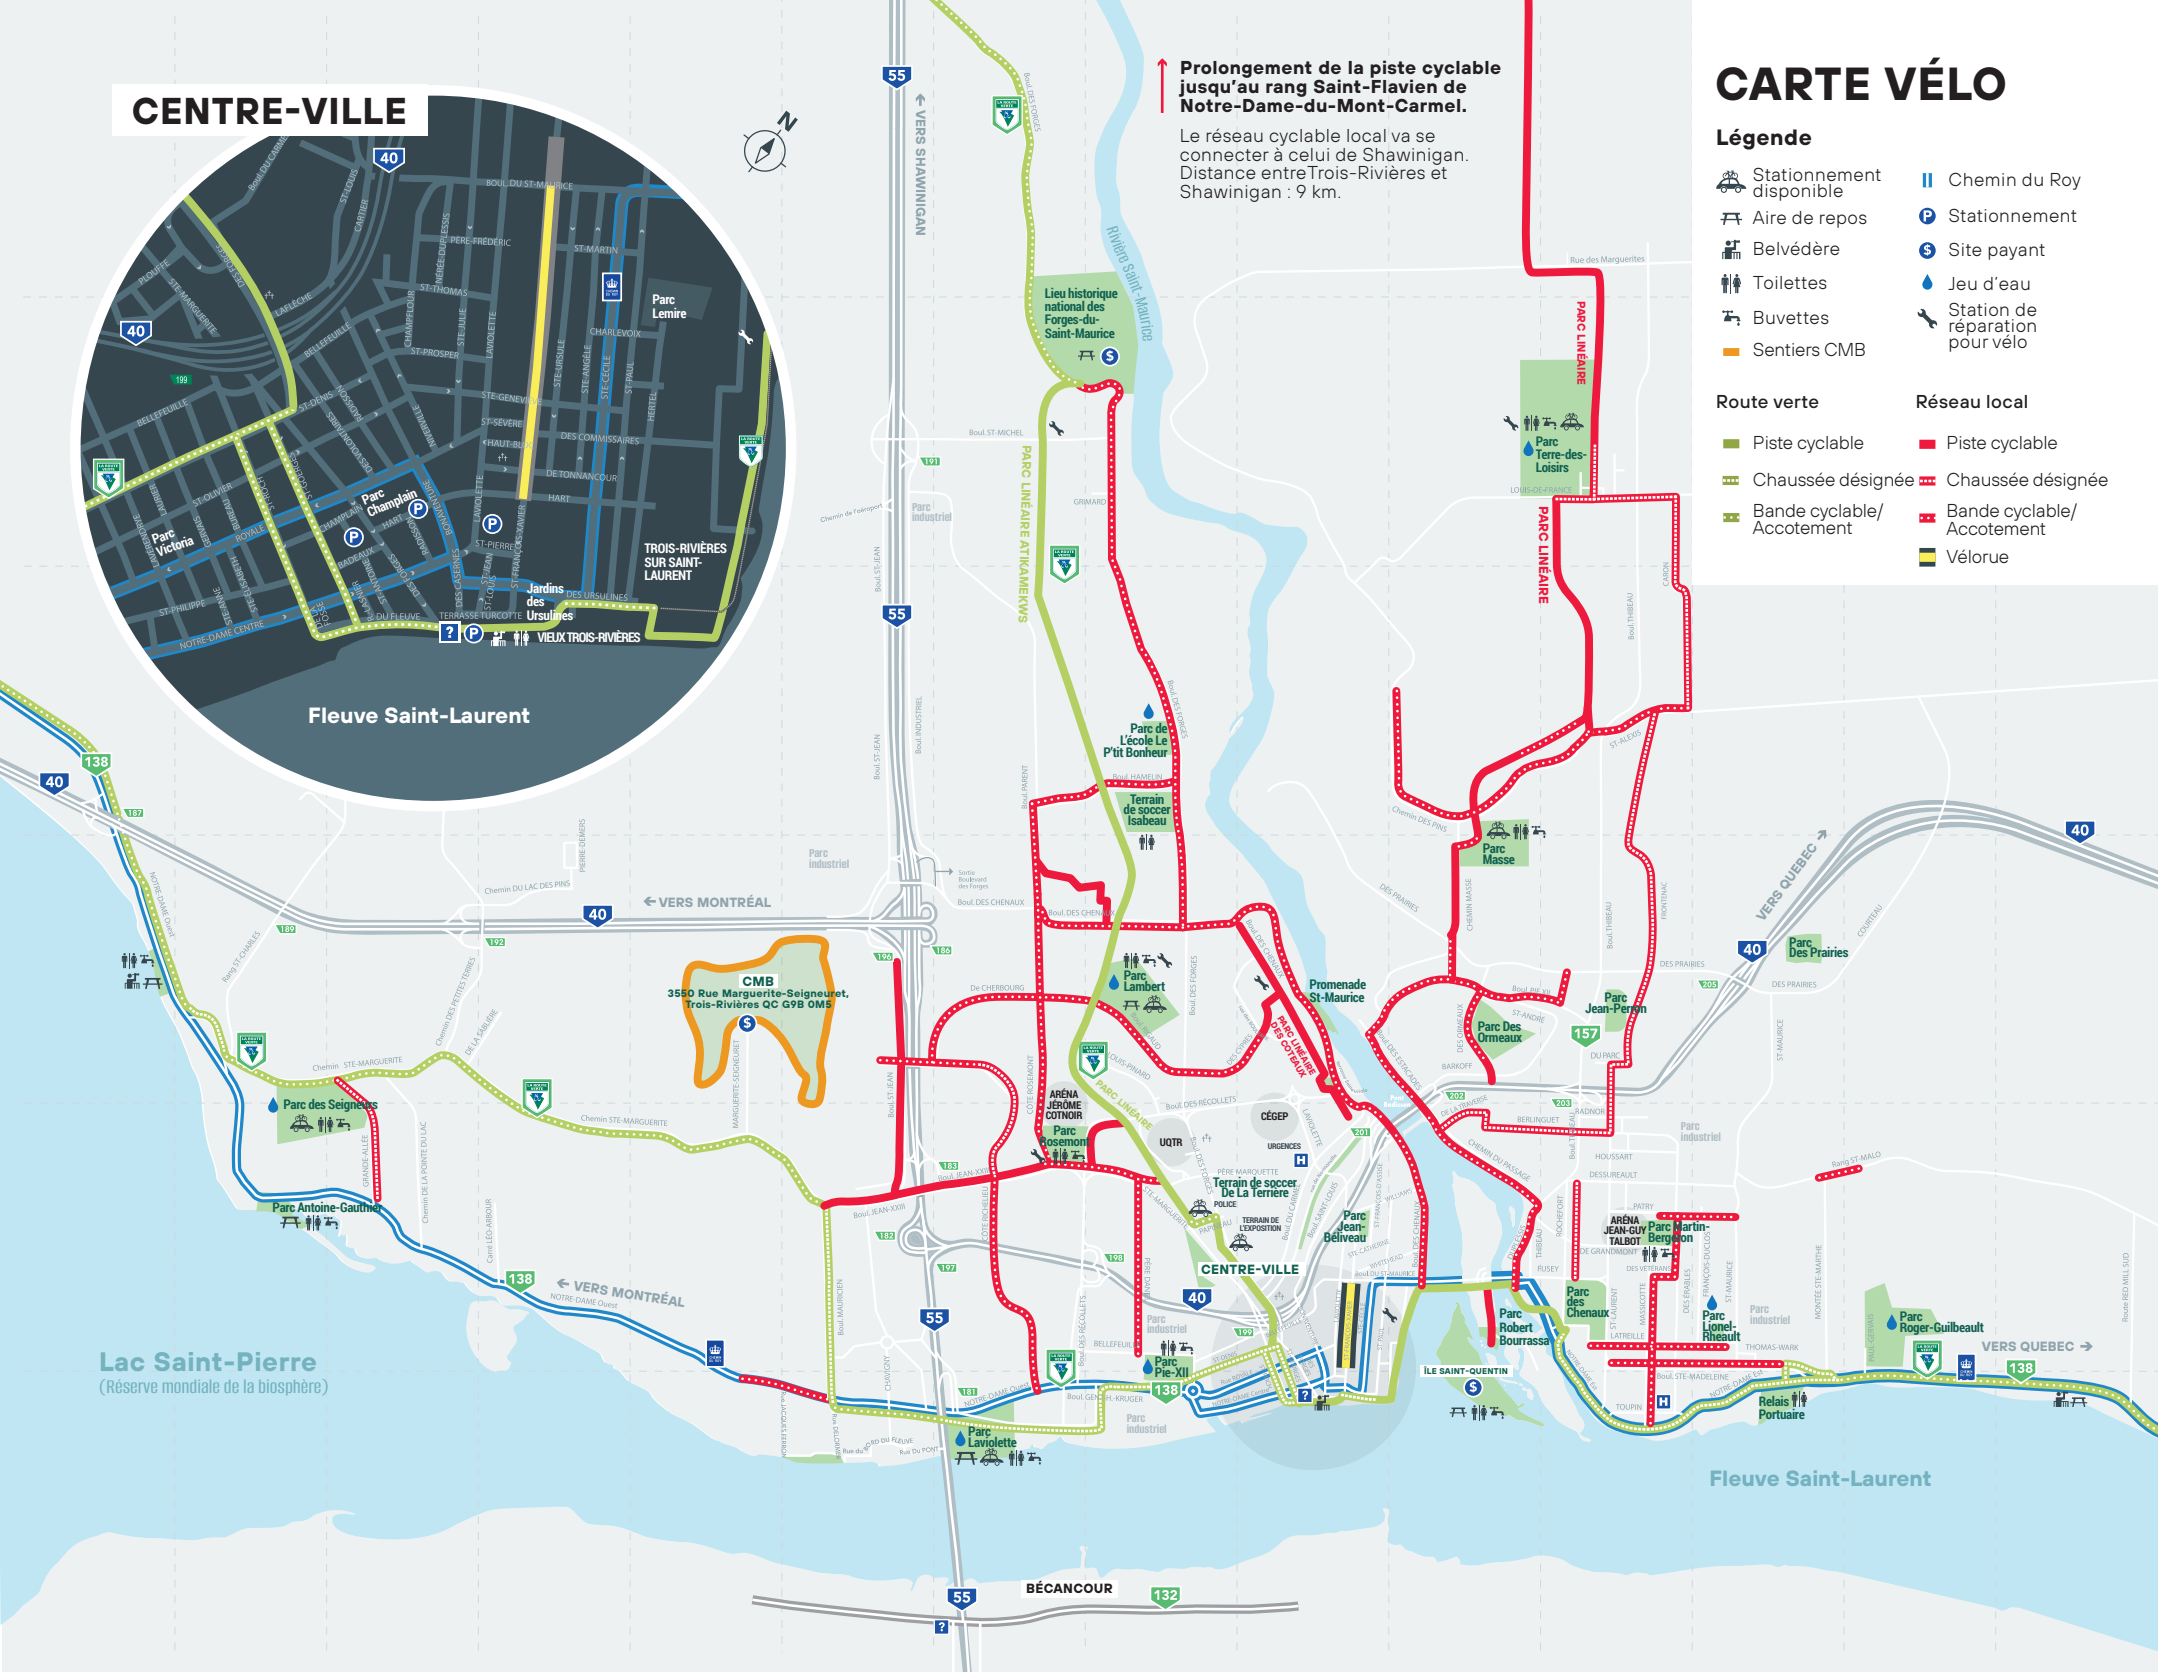

CENTRE-VILLE

Fleuve Saint-Laurent

Prolongement de la piste cyclable jusqu'au rang Saint-Flavien de Notre-Dame-du-Mont-Carmel.

Le réseau cyclable local va se connecter à celui de Shawinigan. Distance entre Trois-Rivières et Shawinigan : 9 km.

CARTE VÉLO

Légende

- Stationnement disponible
- Aire de repos
- Belvédère
- Toilettes
- Buvettes
- Station de réparation pour vélo
- Stationnement
- Site payant
- Jeu d'eau
- Station de réparation pour vélo

Route verte

- Piste cyclable
- Chaussée désignée
- Bande cyclable/Accotement
- Vélorue

Réseau local

- Piste cyclable
- Chaussée désignée
- Bande cyclable/Accotement
- Vélorue

Lac Saint-Pierre
(Réserve mondiale de la biosphère)

Fleuve Saint-Laurent

BÉCANCOUR

55

132

?

138

40

40