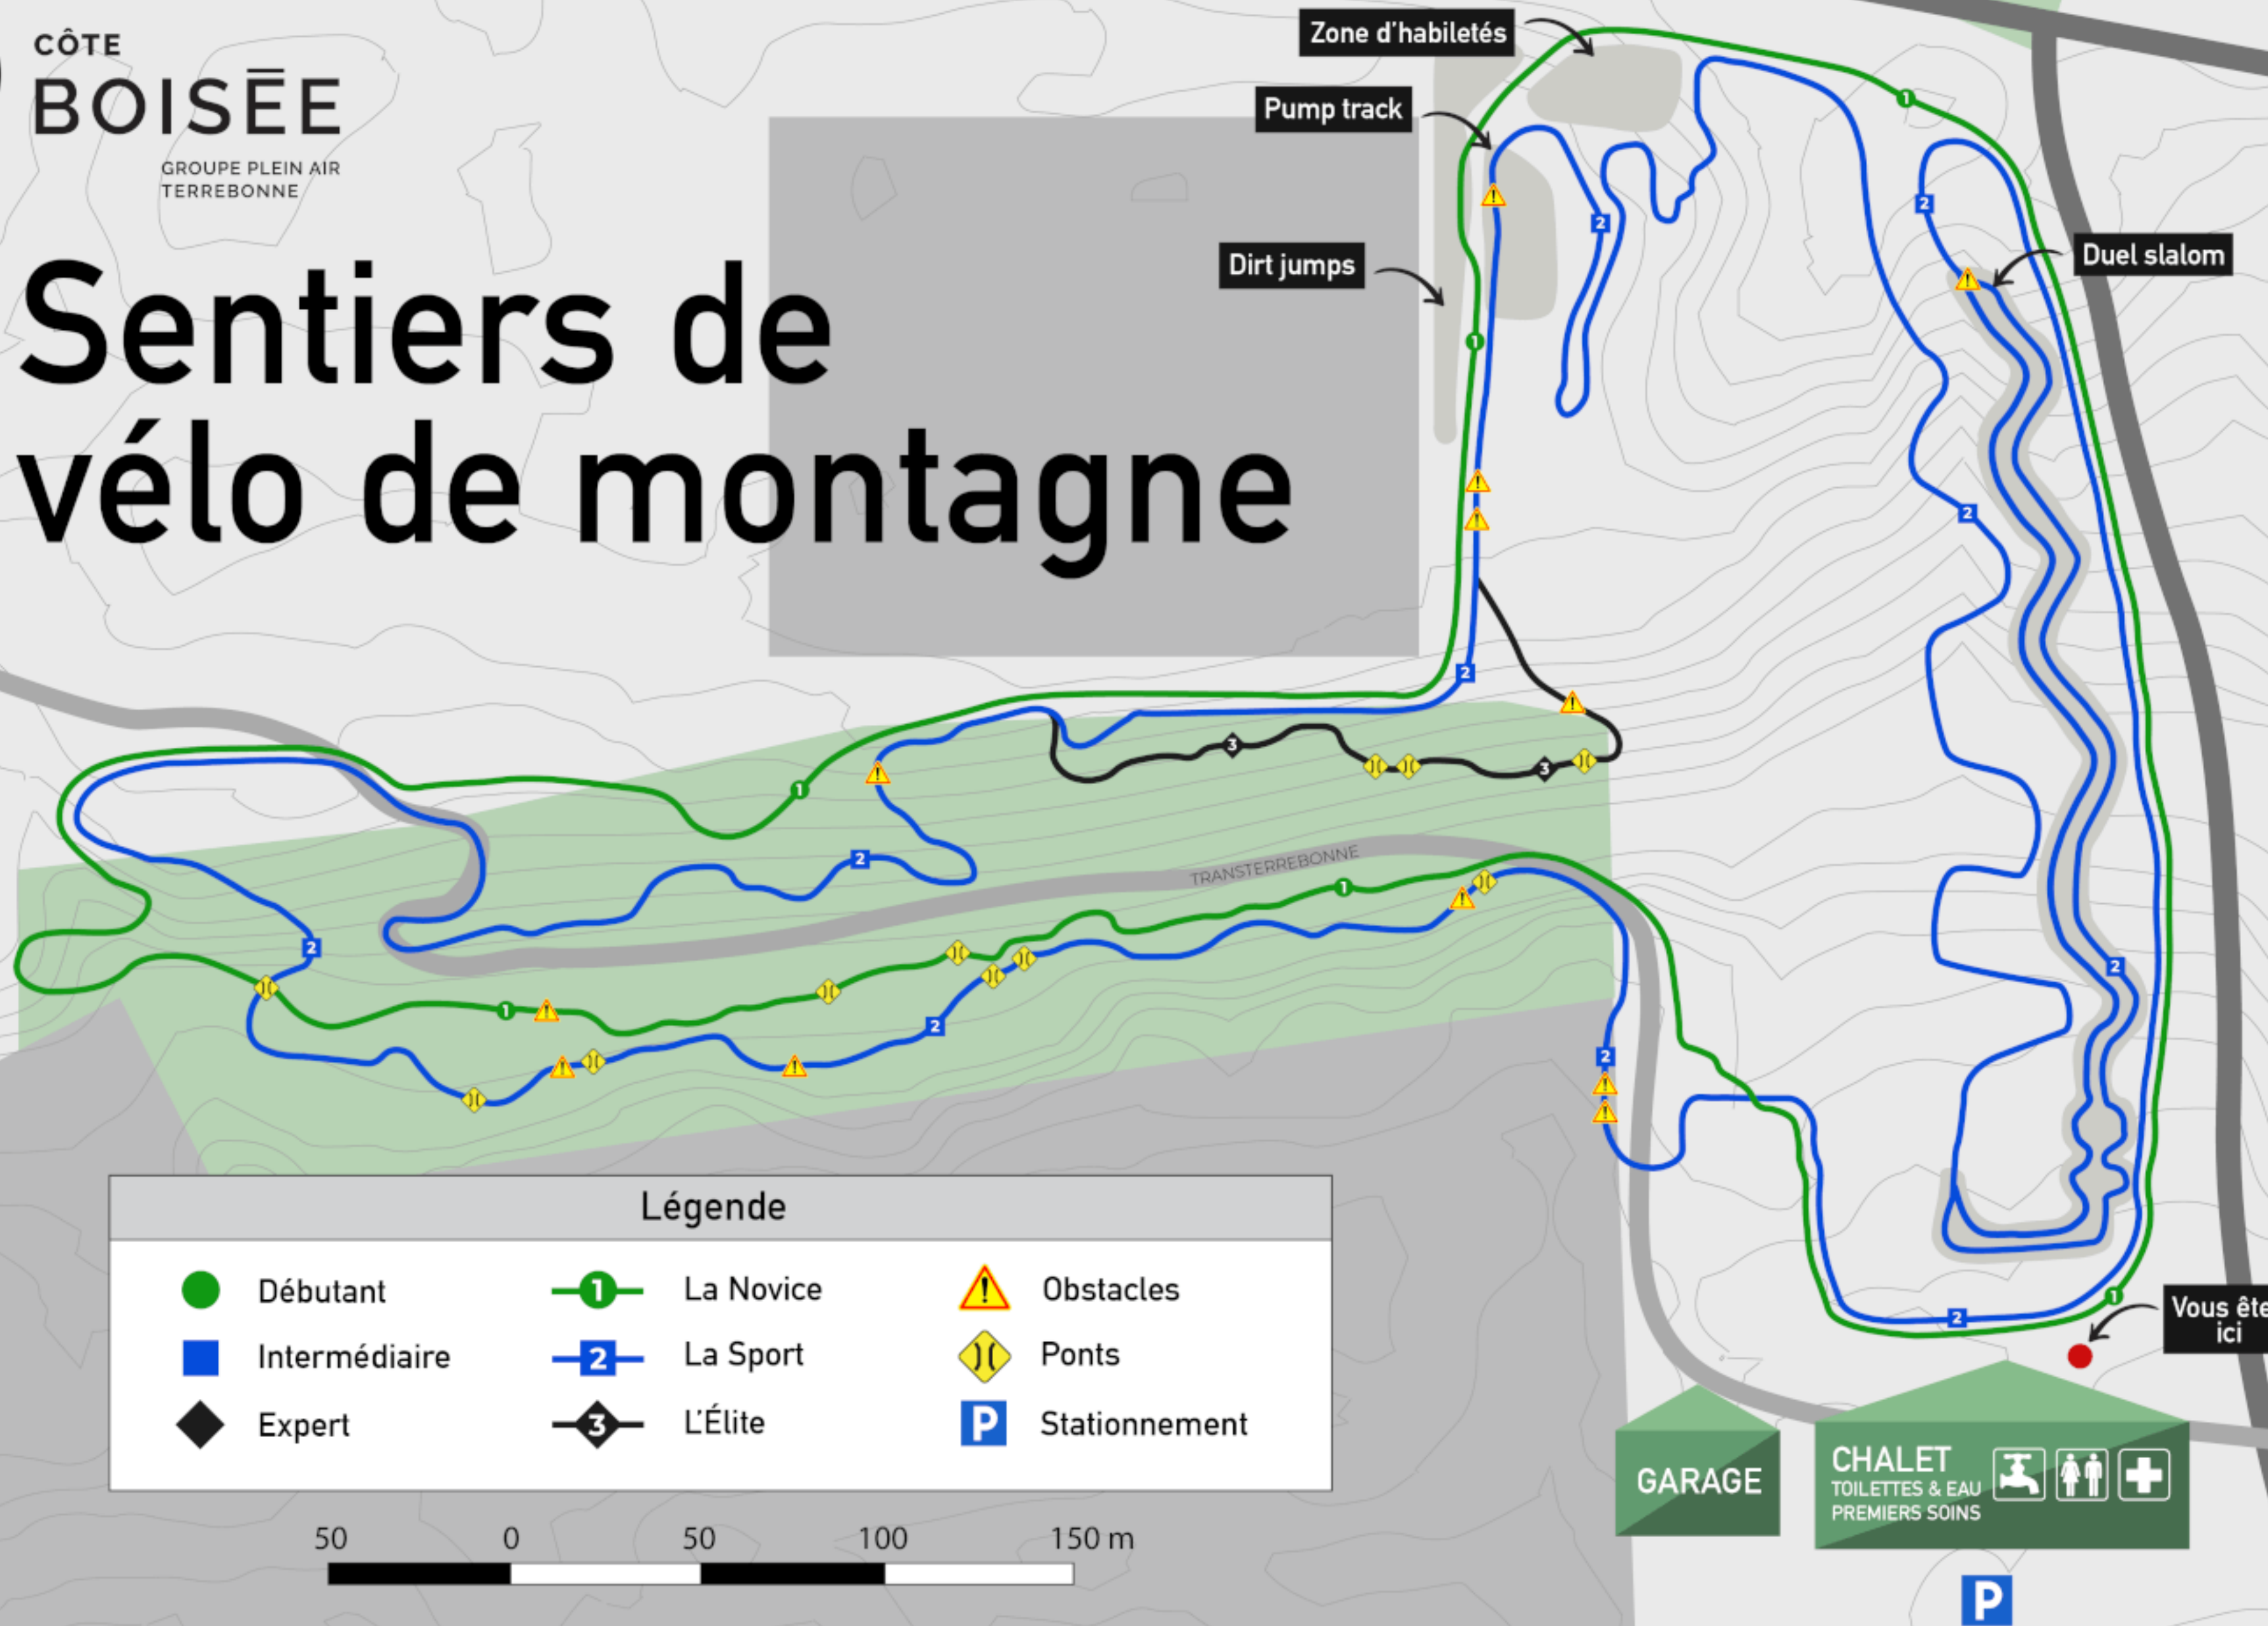

CÔTE  
**BOISÉE**  
GROUPE PLEIN AIR  
TERREBONNE

# Sentiers de vélo de montagne

Légende		
● Débutant	① La Novice	⚠ Obstacles
■ Intermédiaire	② La Sport	⚡ Ponts
◆ Expert	③ L'Élite	P Stationnement