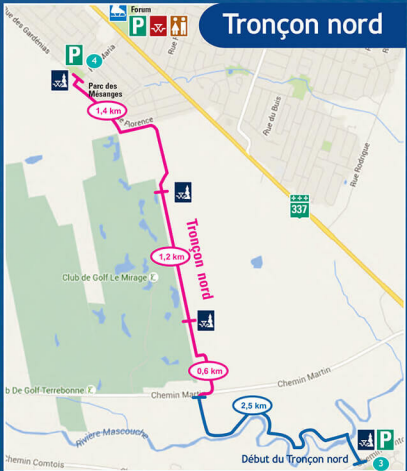

Tronçon nord

Tronçon ouest

Chacun sa trace!

FAITES PREUVE DE CIVISME ET PARTAGEZ ADEQUATEMENT LE SENTIER.
 Merci de respecter le tracé correspondant à votre utilisation et de ne pas marcher dans les sillons des skieurs.

Réseaux de ski de fond et raquette

— Familial (tracé mécaniquement)
 — Expert (tracé mécaniquement)

A Arène
 H Halte
 P Stationnement
 T Toilettes
 P Aire de pique-nique

Tronçon ouest Complet : 11,6 km (Parc de la Pommerai au G.P.A.T.)

Tronçon nord Complet : 5,7 km (Parc des Mésanges à chemin Contois)

* Carte non à l'échelle