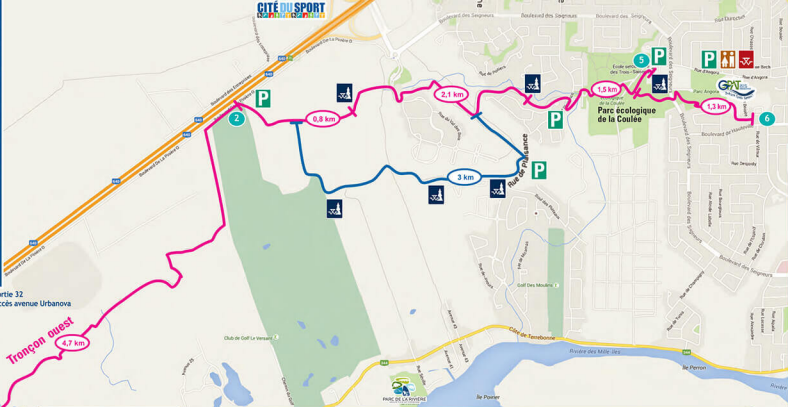

Tronçon nord

Tronçon ouest

Chacun sa trace!

FAITES PREUVE DE CIVISME ET PARTAGEZ ADEQUATEMENT LE SENTIER.
 Merci de respecter le tracé correspondant à votre utilisation et de ne pas marcher dans les sillons des skieurs.

Réseaux de ski de fond et raquette

— Familial (tracé mécaniquement)
 — Expert (tracé mécaniquement)

A Arène
 H Halte
 P Stationnement
 T Toilettes
 P Aire de pique-nique

Tronçon ouest Complet : 11,6 km (Parc de la Pommerai au G.P.A.T.)

Tronçon nord Complet : 5,7 km (Parc des Mésanges à chemin Contois)

* Carte non à l'échelle