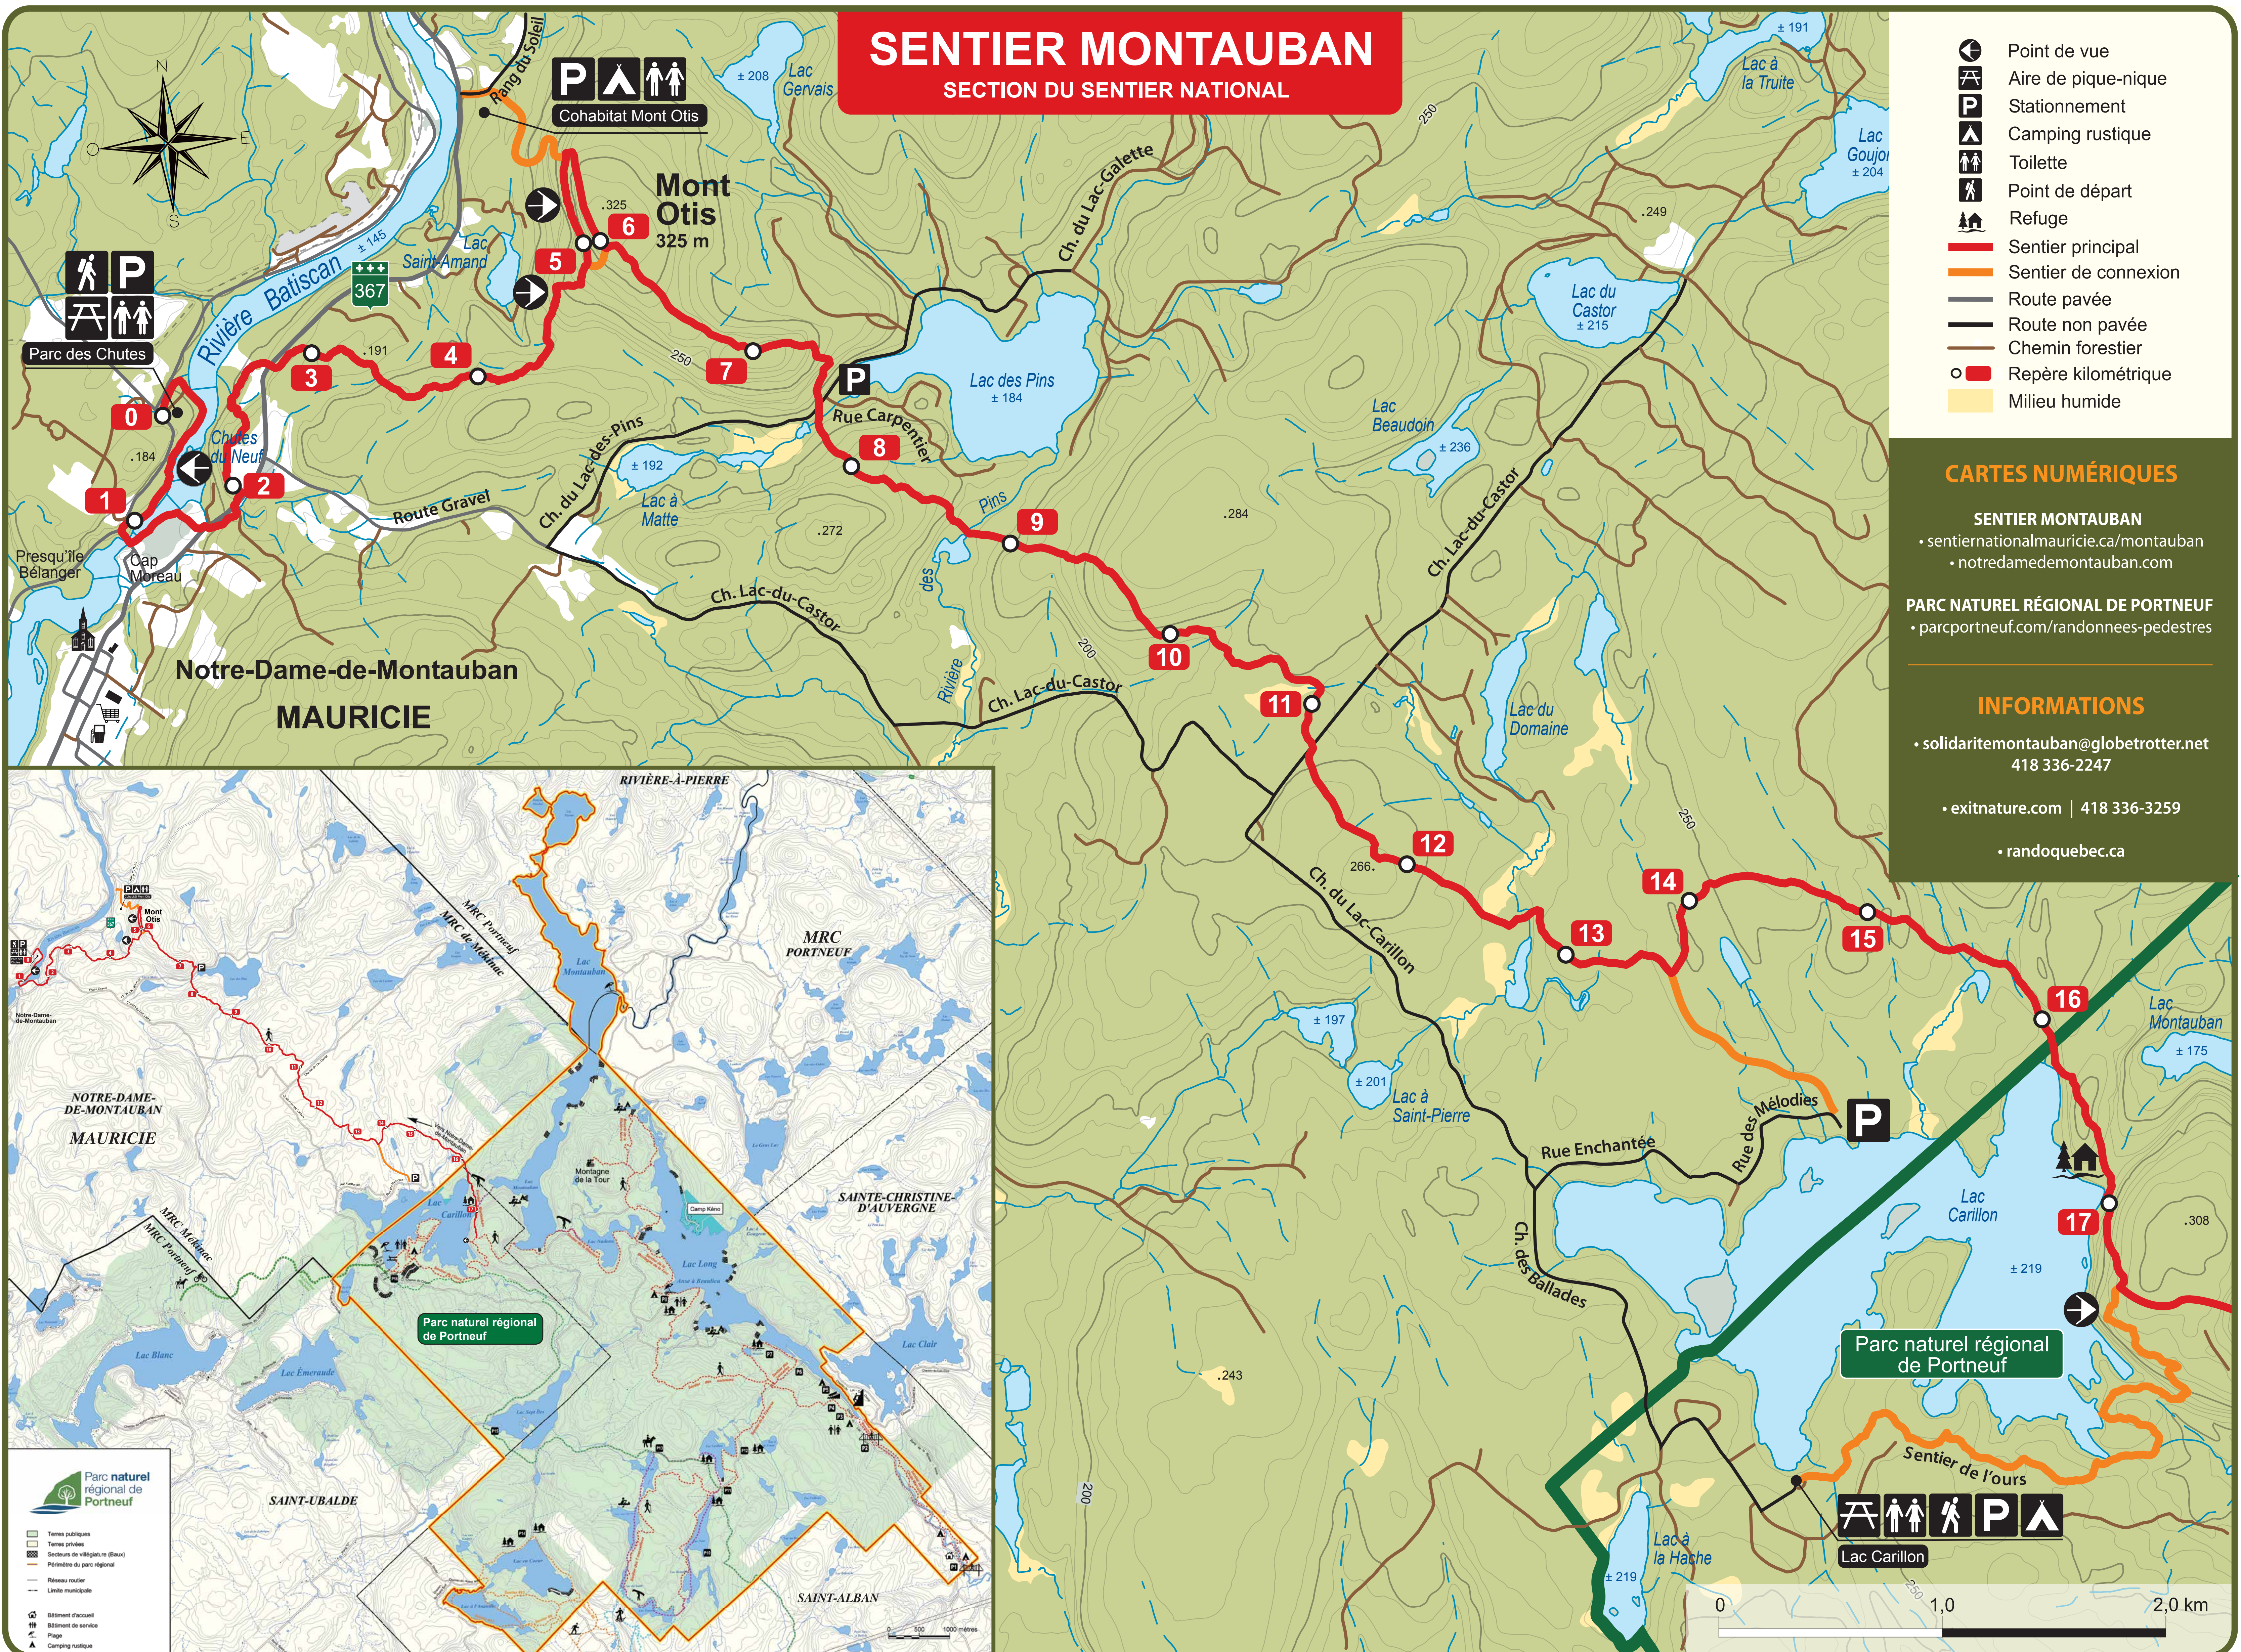

SENTIER MONTAUBAN

SECTION DU SENTIER NATIONAL

-  Point de vue
-  Aire de pique-nique
-  Stationnement
-  Camping rustique
-  Toilette
-  Point de départ
-  Refuge
-  Sentier principal
-  Sentier de connexion
-  Route pavée
-  Route non pavée
-  Chemin forestier
-  Repère kilométrique
-  Milieu humide

CARTES NUMÉRIQUES

SENTIER MONTAUBAN

- sentiernationalmauricie.ca/montauban
- notredamedemontauban.com

PARC NATUREL RÉGIONAL DE PORTNEUF

- parcportneuf.com/randonnees-pedestres

INFORMATIONS

- solidaritemontauban@globetrotter.net
418 336-2247

- exitnature.com | 418 336-3259

- randoquebec.ca

Parc naturel régional de Portneuf

-  Terres publiques
-  Terres privées
-  Secteurs de villégiature (Baux)
-  Périère du parc régional
-  Réseau routier
-  Limite municipale
-  Bâtiment d'accueil
-  Bâtiment de service
-  Pique
-  Camping rustique