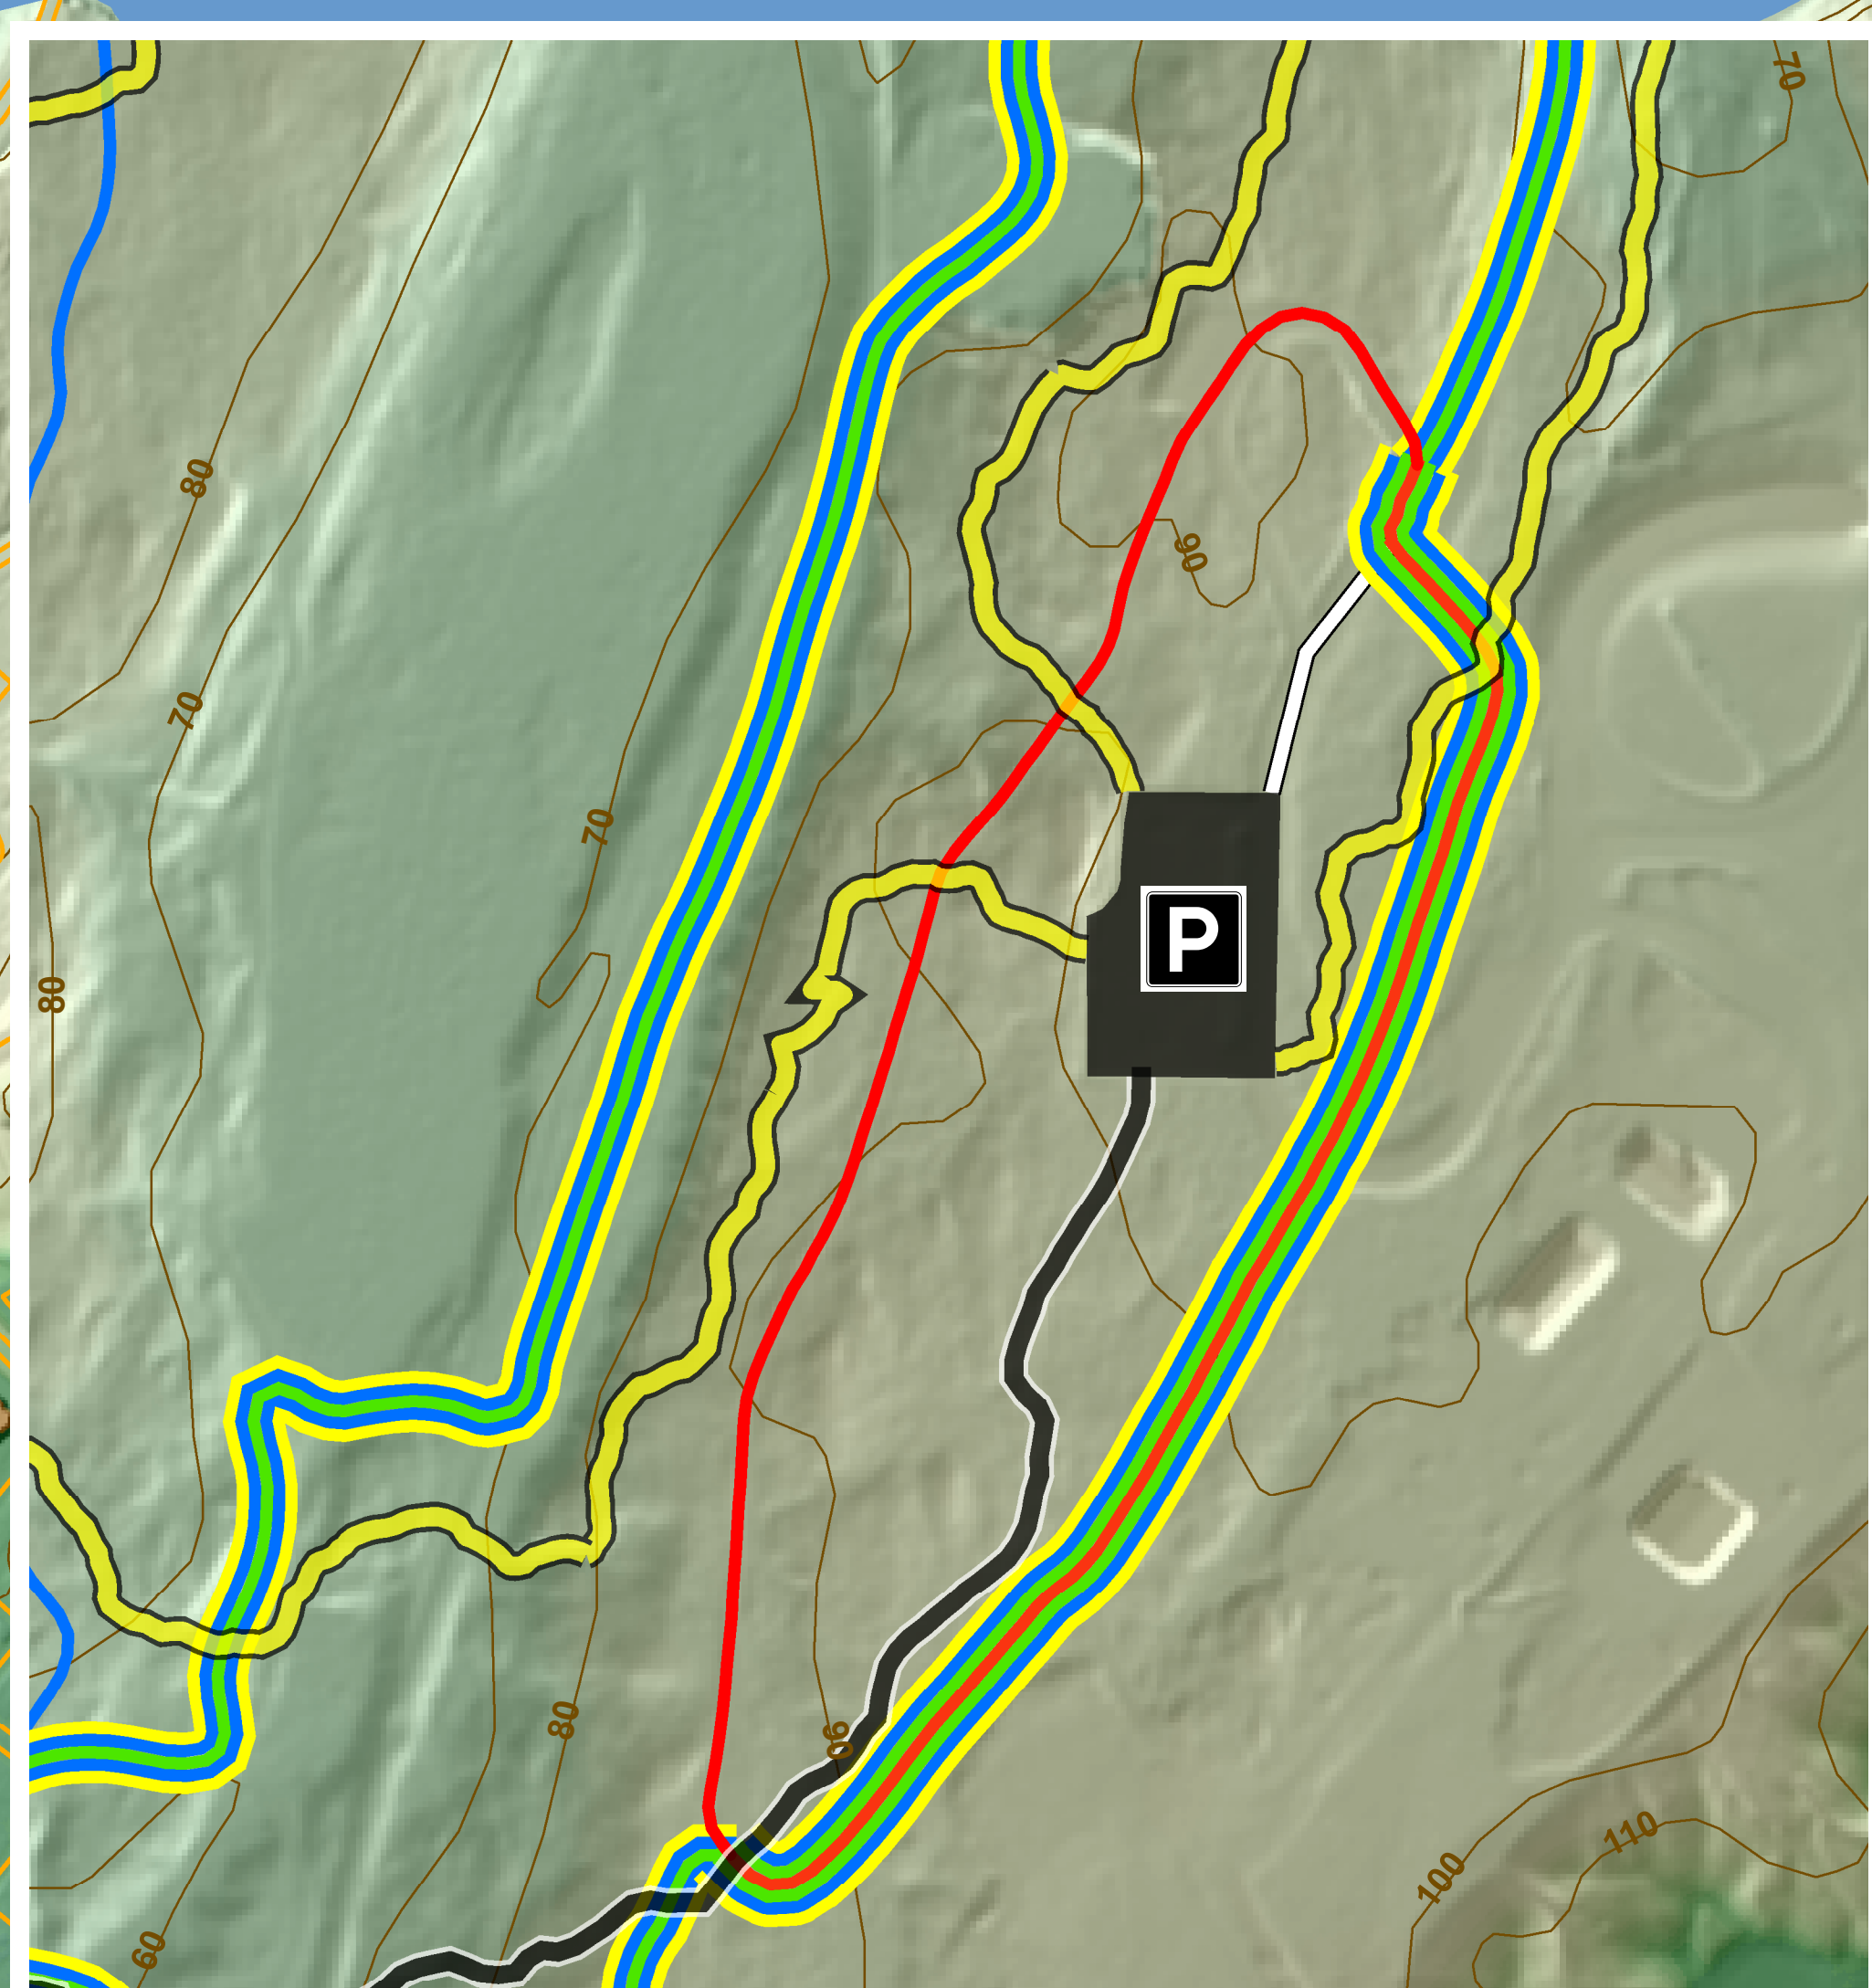

SECTEUR DES CHUTES - SENTIER

RAQUETTE - SKI DE FOND - RANDONNÉE PÉDESTRE

Rivière Saint-Maurice

LÉGENDE

- Belvédère
- Stationnement
- Sentier de raquette/pédestre
 - Jaune
 - Noir
- Sentier de ski de fond
 - Vert
 - Bleu
 - Jaune
 - Rouge
- Accès