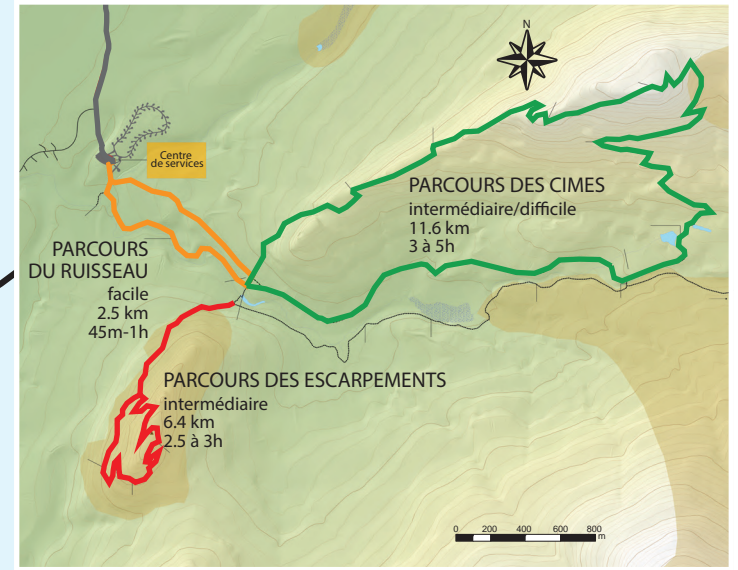

Parc national du Mont-Mégantic (PNMM)  
Secteur de Franceville

**LÉGENDE**

- Piste multifonctionnelle
- Tronçon de piste partagée et intersection avec le réseau routier
- Route d'accès au Parc national du Mont-Mégantic (PNMM) Secteur Franceville
- Réseau routier
- Gazebo
- Barrage
- Aire de mise à l'eau de canots ou kayaks
- Panneau d'interprétation
- Aire de jeux
- Information
- Point de vue
- Pente raide

Piste multifonctionnelle  
(piste de la Vallée du PNMM  
4 km supplémentaires)