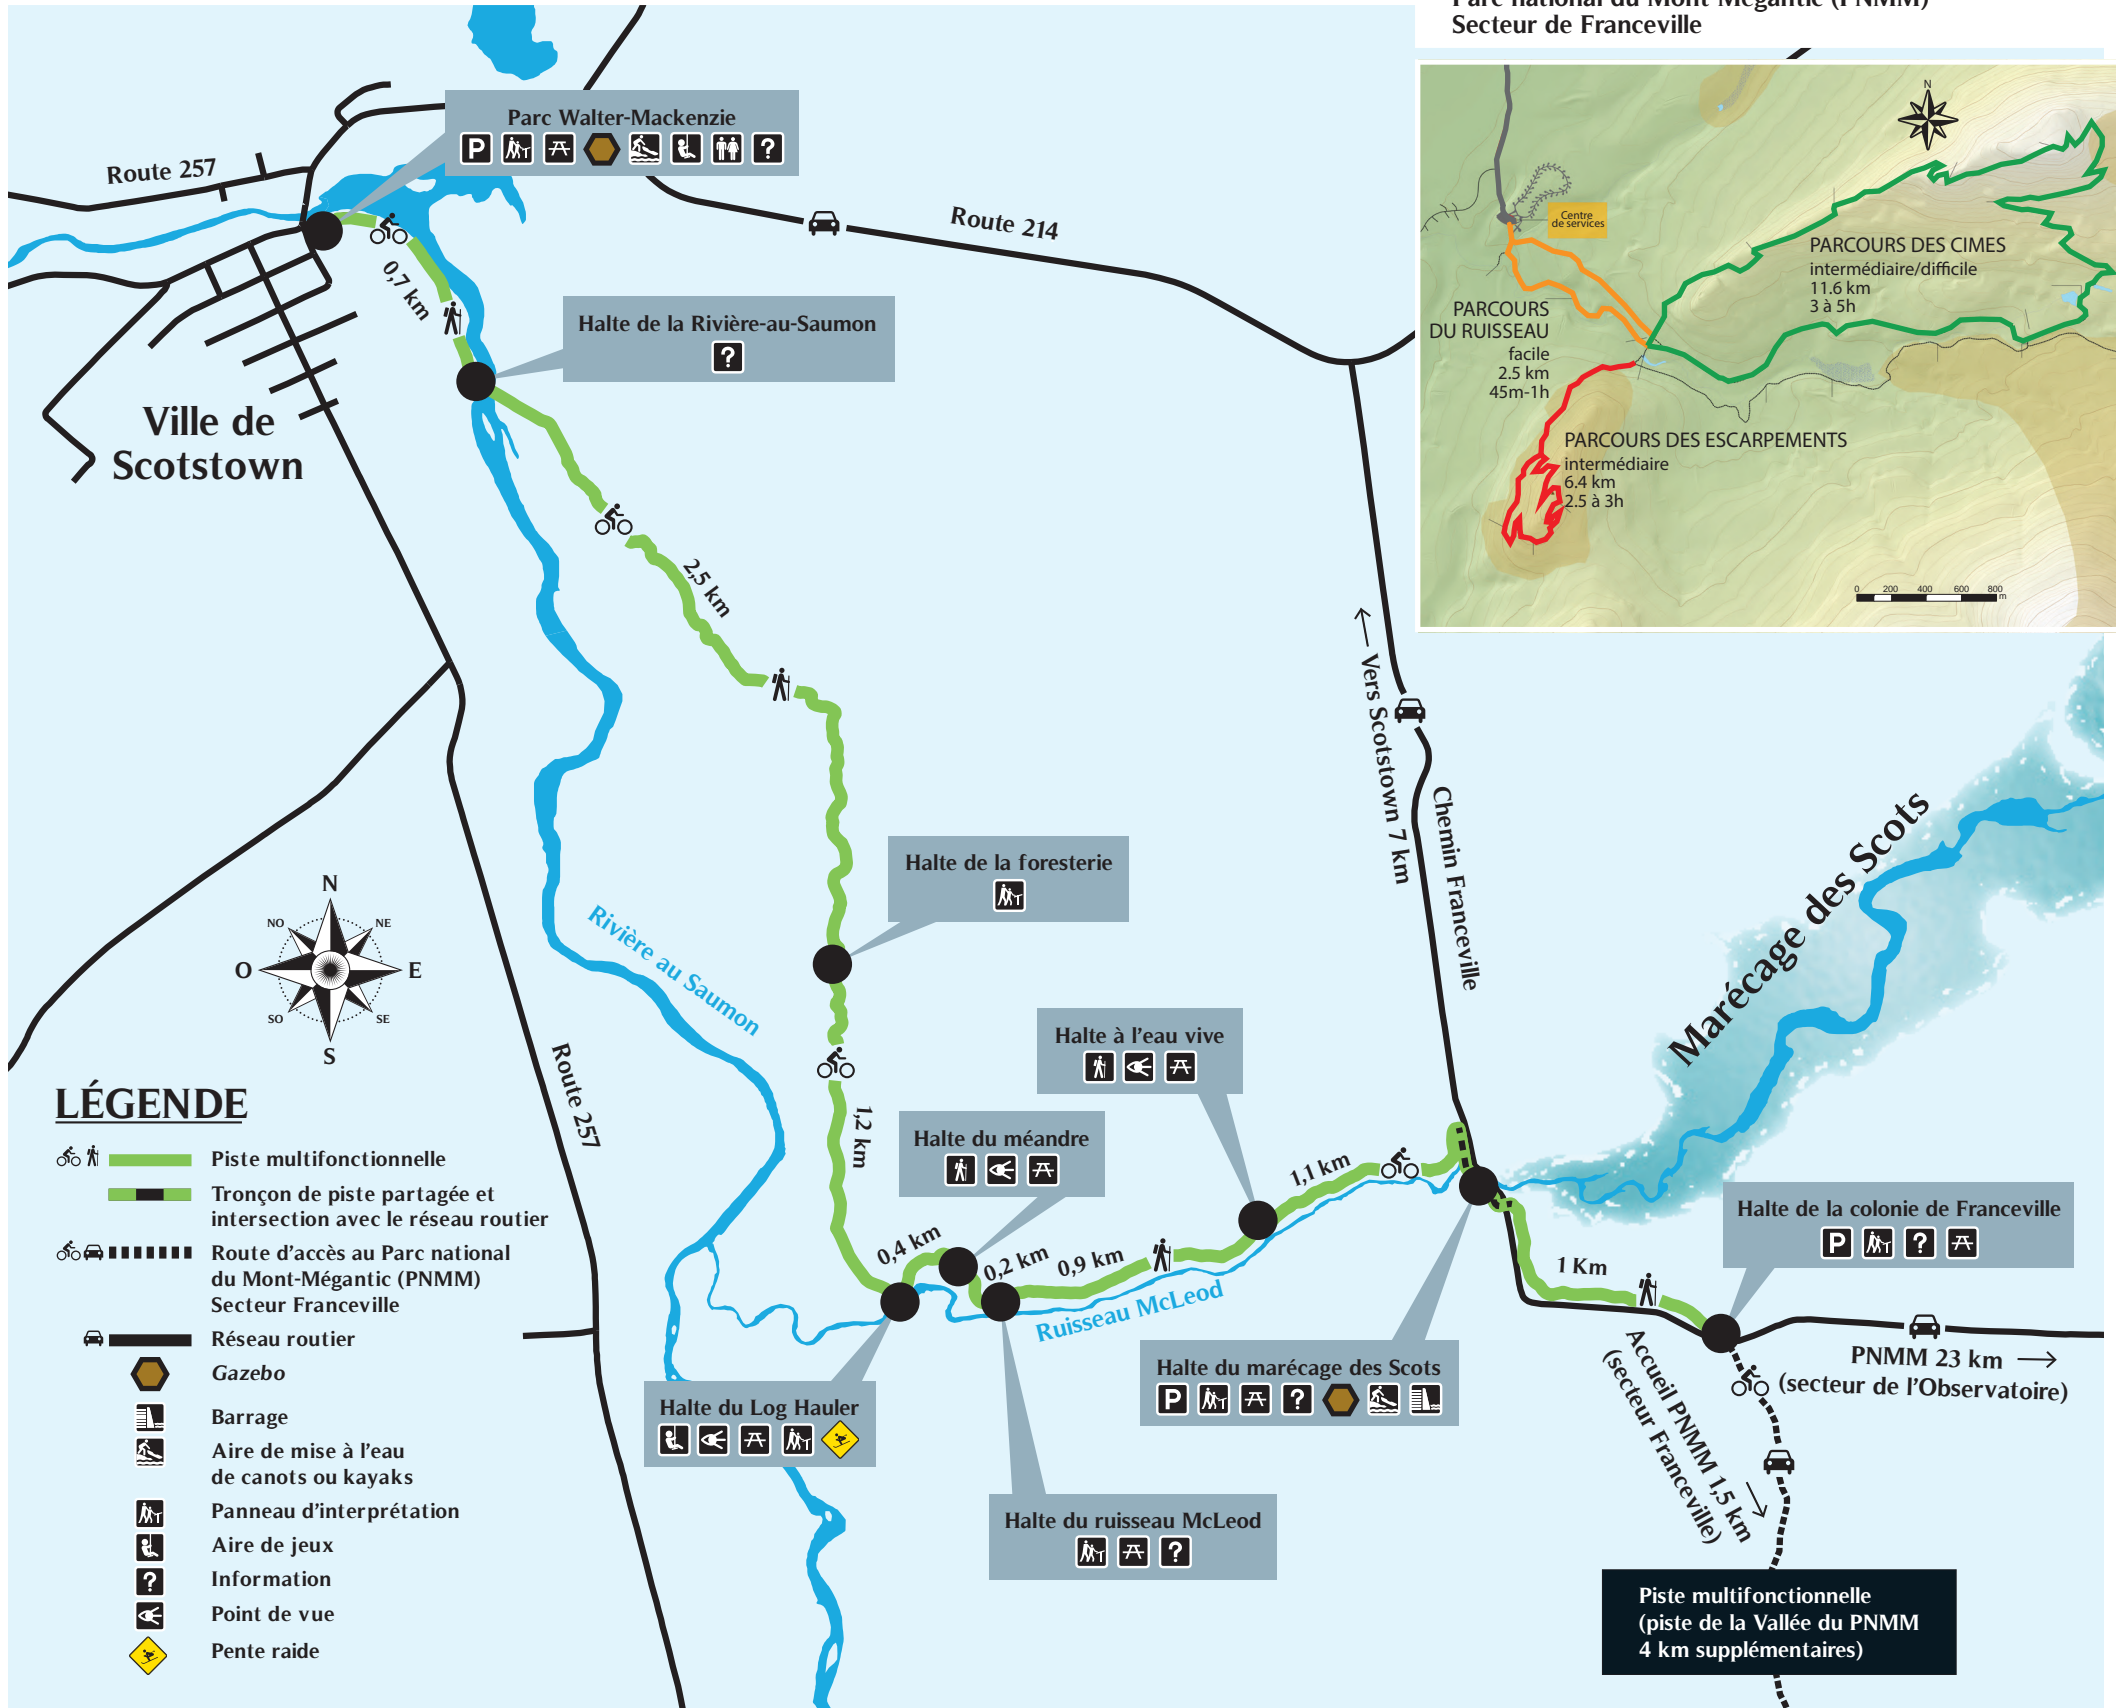

Parc national du Mont-Mégantic (PNMM)  
Secteur de Franceville

**LÉGENDE**

- Piste multifonctionnelle
- Tronçon de piste partagée et intersection avec le réseau routier
- Route d'accès au Parc national du Mont-Mégantic (PNMM) Secteur Franceville
- Réseau routier
- Gazebo
- Barrage
- Aire de mise à l'eau de canots ou kayaks
- Panneau d'interprétation
- Aire de jeux
- Information
- Point de vue
- Pente raide

Piste multifonctionnelle  
(piste de la Vallée du PNMM  
4 km supplémentaires)