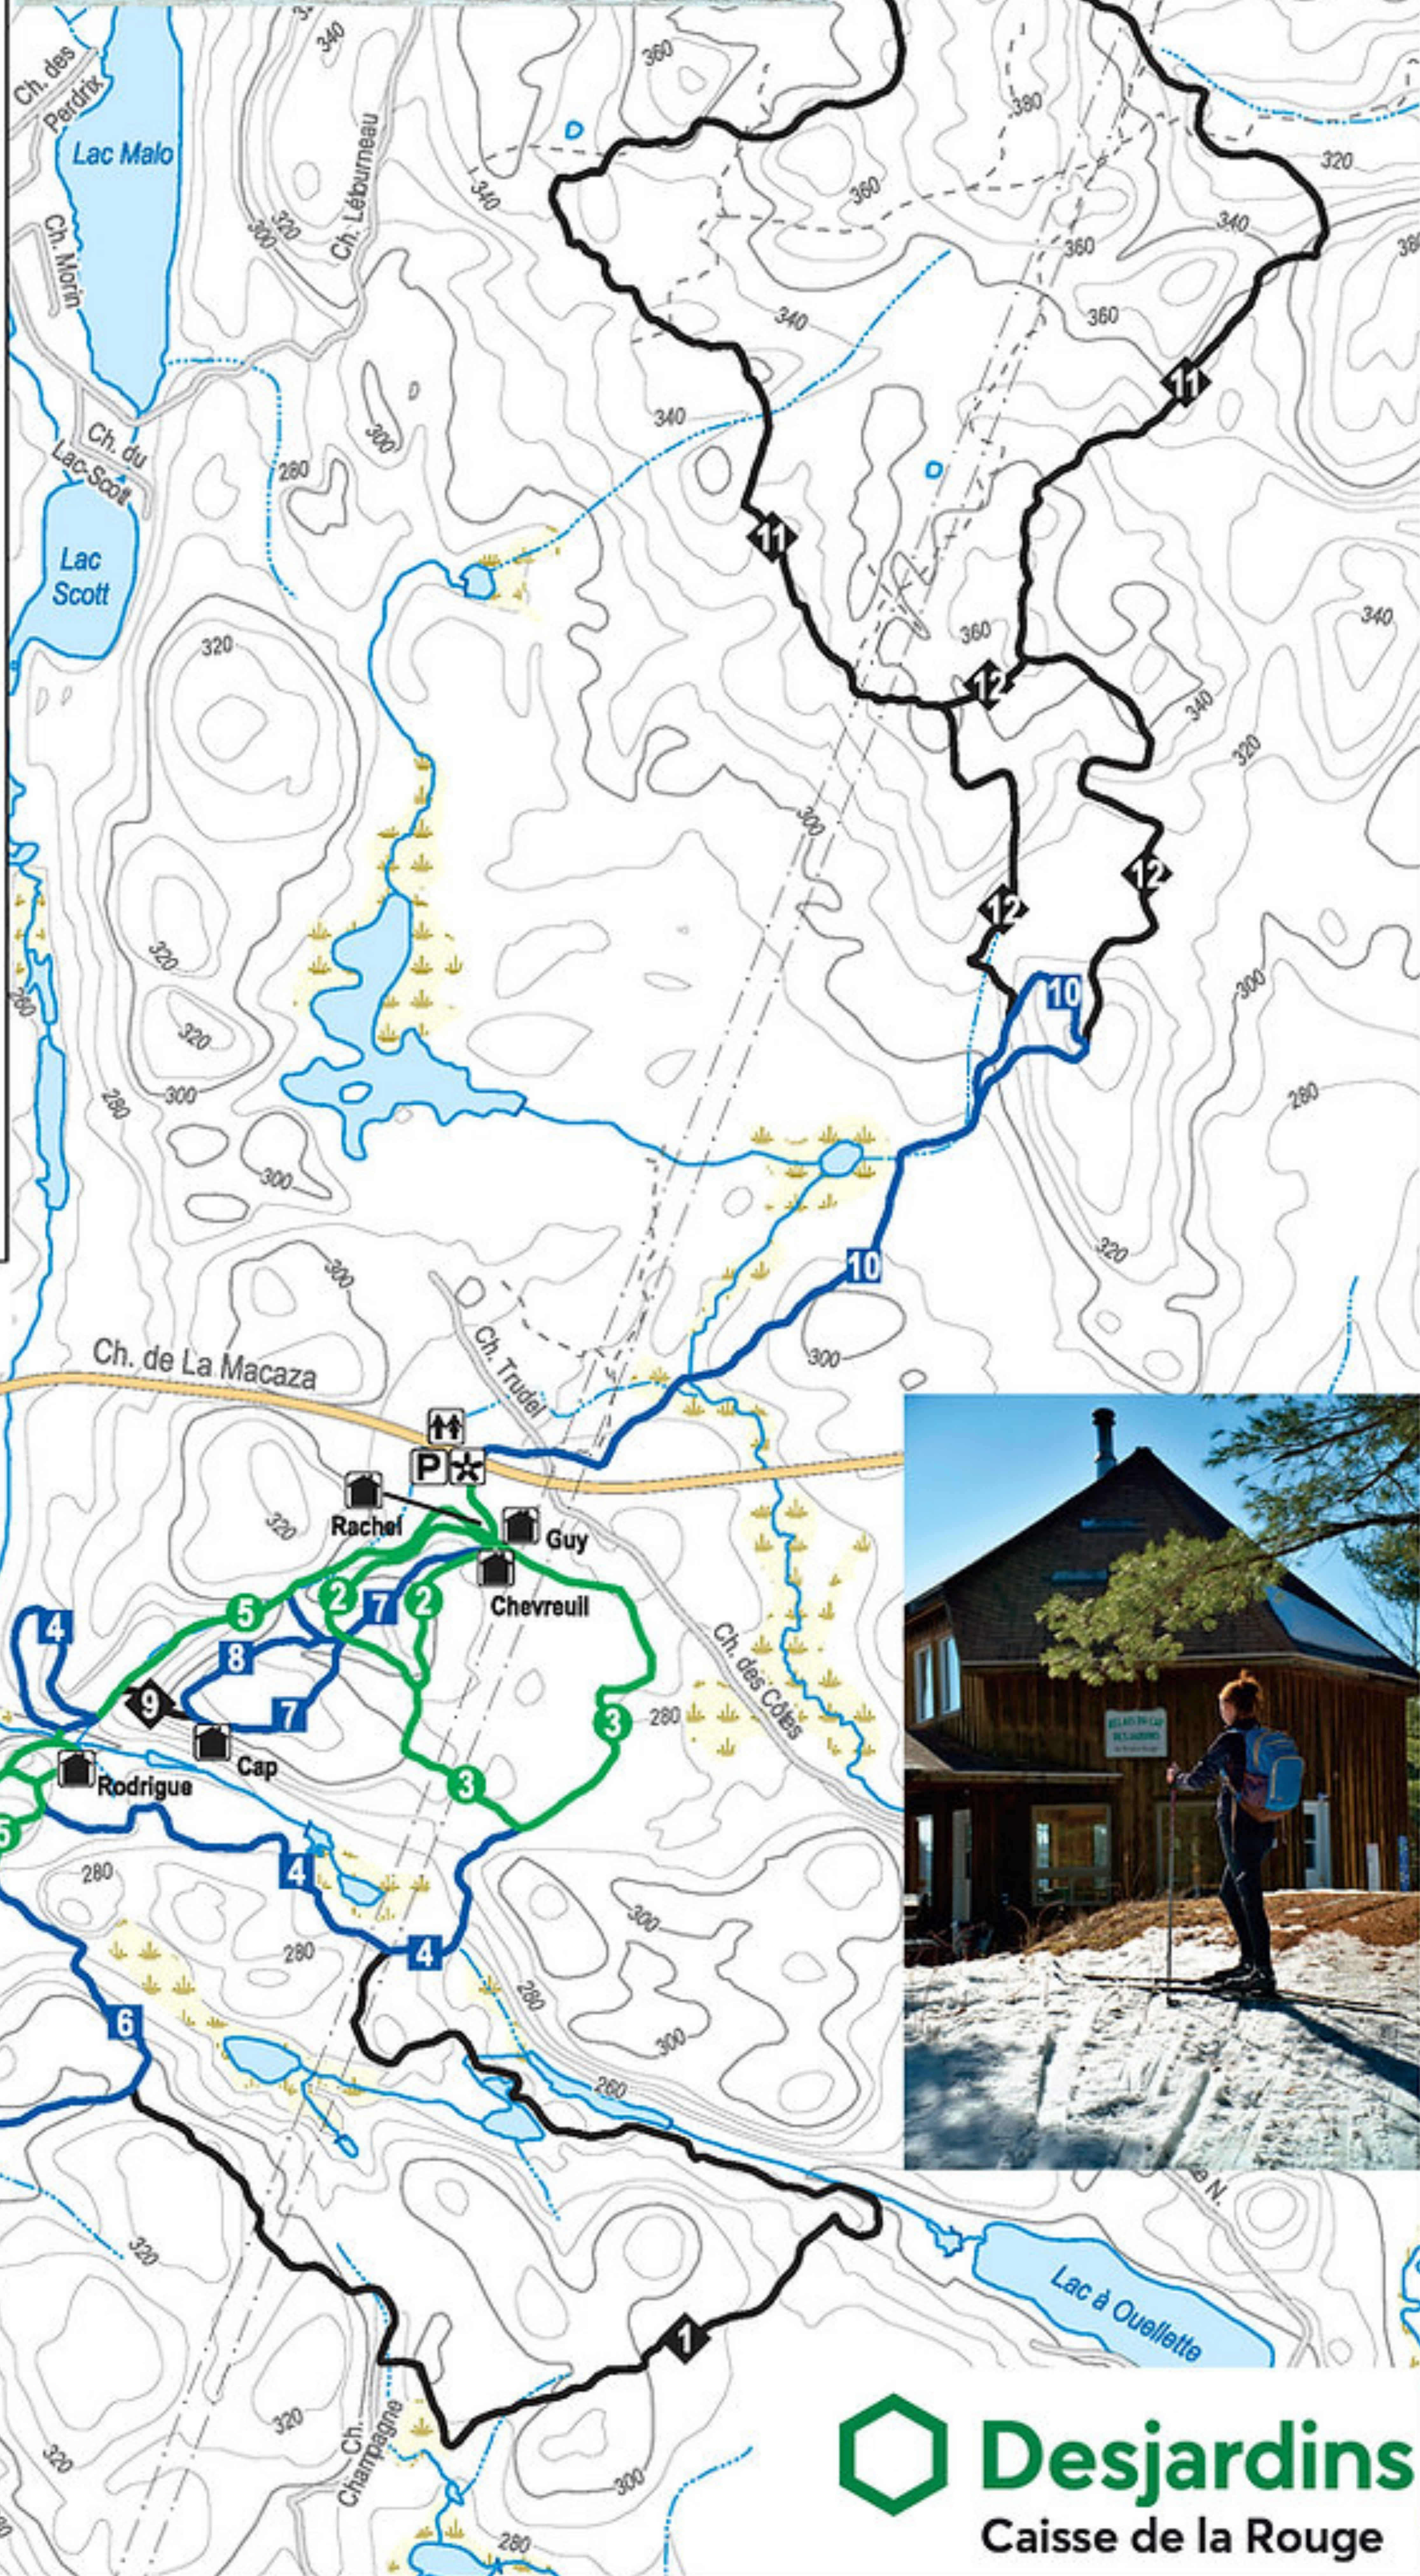

Sentiers de ski de fond

Sentier	km	Durée moy.
◆ La Chevreuil	8,6	1h 40 minutes
② La Tortue 1	1,5	20 minutes
③ La Tortue 2	2,5	30 minutes
④④ La Castor	4,6	55 minutes
⑤⑤ La Hibou	3	36 minutes
⑥ La Bûcheron	7,8	1h 35 minutes
⑦ La Belvédère	1,8	25 minutes
⑧ La Lièvre	1,7	20 minutes
⑨ L'Enfer	0,2	10 minutes
⑩ La Belette	4,4	55 minutes
◆ La Rose	14,5	2h 55 minutes
◆ Boucle Larose	6,6	1h 20 minutes

Calcul basé sur une vitesse d'environ 5 km/h

- Facile
- Difficile
- ◆ Très difficile
- ★ Accueil
- 🏠 Chalet
- P Stationnement
- 🚻 Toilette

Projection: UTM zone 18, Datum: NAD83

Source des données utilisées:
Ministère de l'Énergie et des Ressources naturelles
© Gouvernement du Québec
© Ressources naturelles Canada. Tous droits réservés.

Cartographie : TrakMaps

Desjardins
Caisse de la Rouge