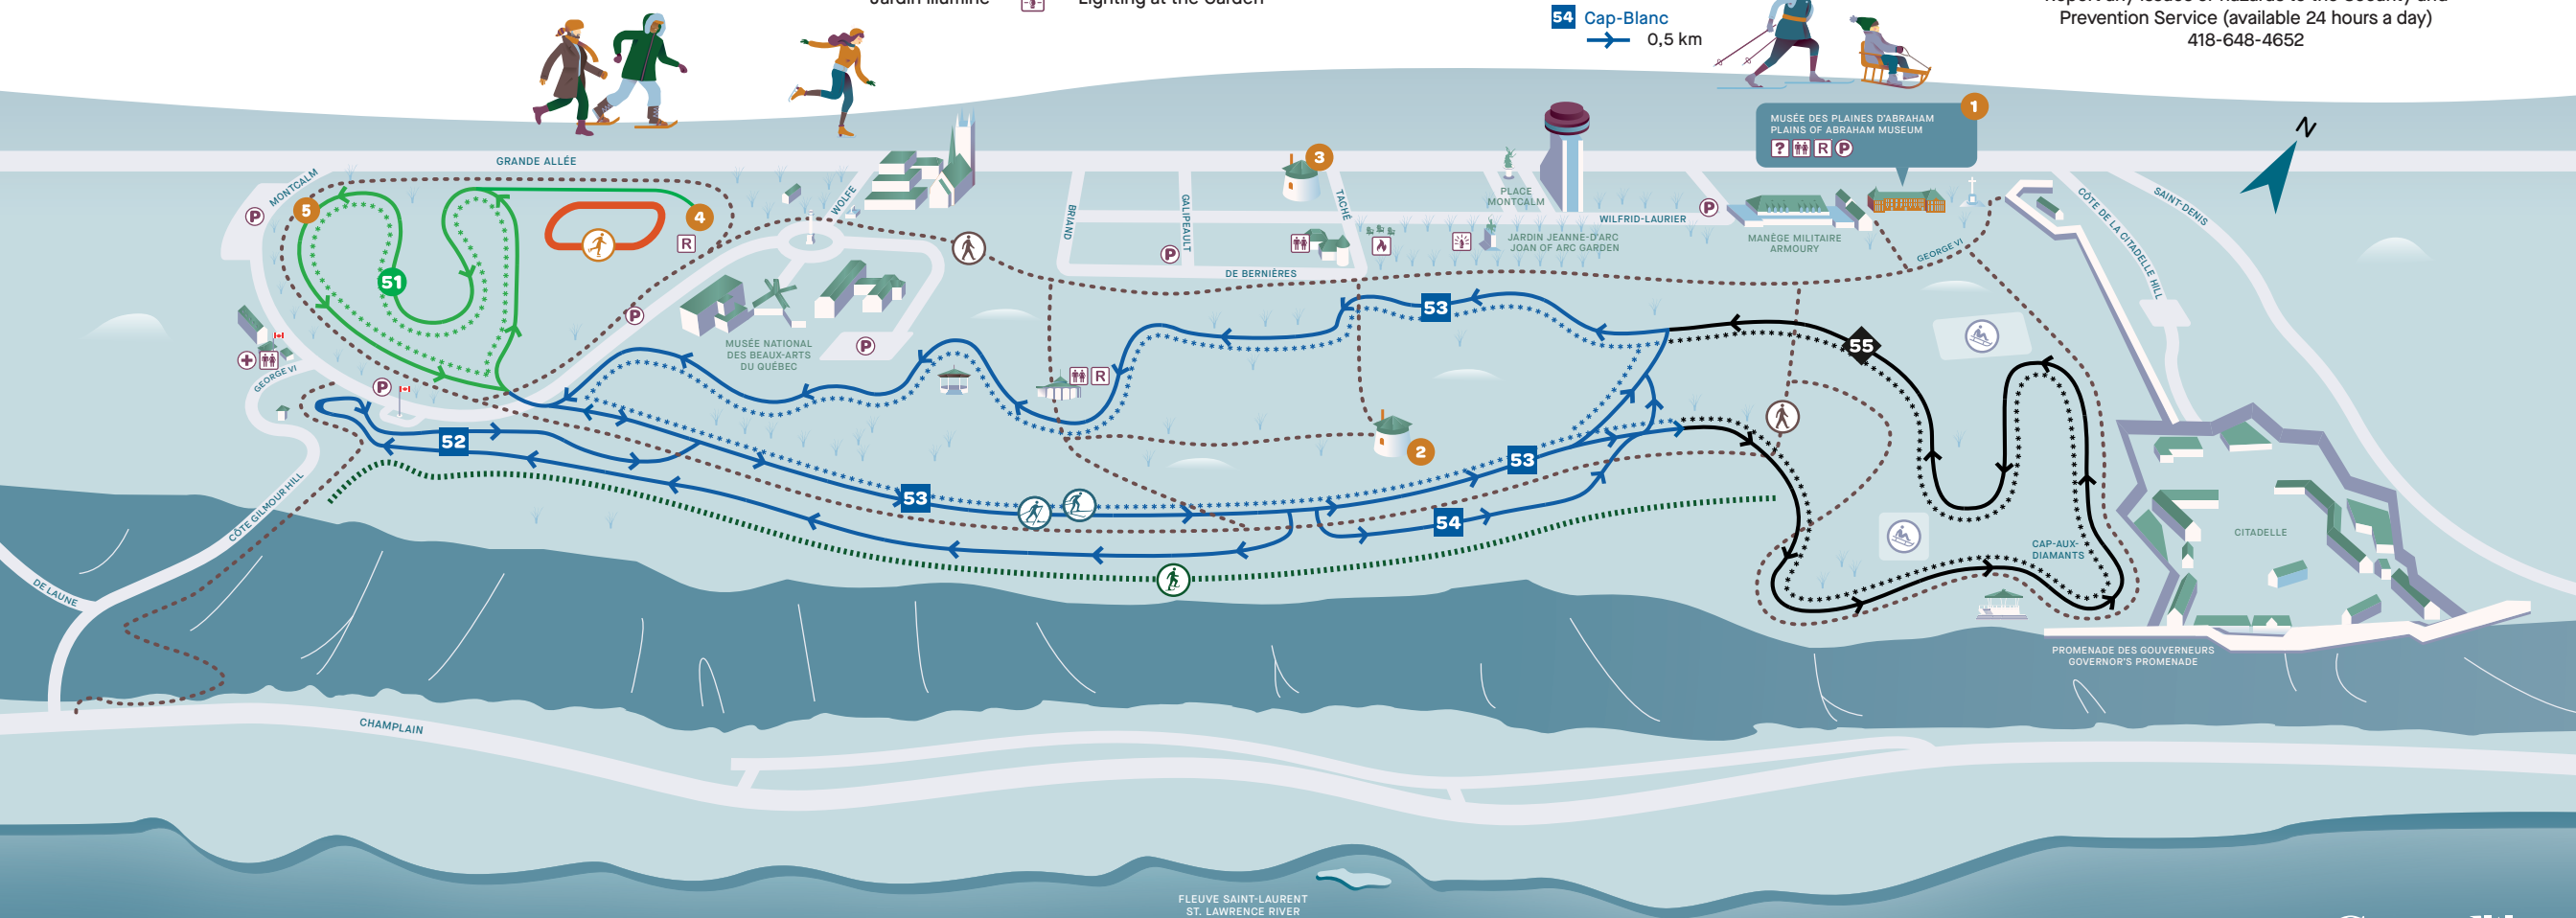

## ACTIVITÉS / ACTIVITIES

Ski classique	➡	Classic skiing
Ski de patin	* * *	Skate skiing
Patin	—	Skating
Raquette		Snowshoeing
Marche	—	Walking
Glissade	⬇	Sliding

## INFORMATION

418 649-6157 / 1 855 649-6157  
lesplainsdabraham.ca / theplainsofabraham.ca

Suivez le traçage des pistes en temps réel sur l'application Web Nordic Pulse  
Follow trail grooming in real-time on the Nordic Pulse web app

## PISTES DE SKI / SKI TRAILS

Facile / Easy	Intermédiaire / Intermediate	Expert / Expert
51 Des Braves ➡ 1,6 km * * * 1,6 km	52 Gilmour ➡ 1,8 km 53 Martello ➡ 3,1 km * * * 3,1 km 54 Cap-Blanc ➡ 0,5 km	55 Cap-aux-Diamants ➡ 1,3 km * * * 1,3 km

FLEUVE SAINT-LAURENT  
ST. LAWRENCE RIVER