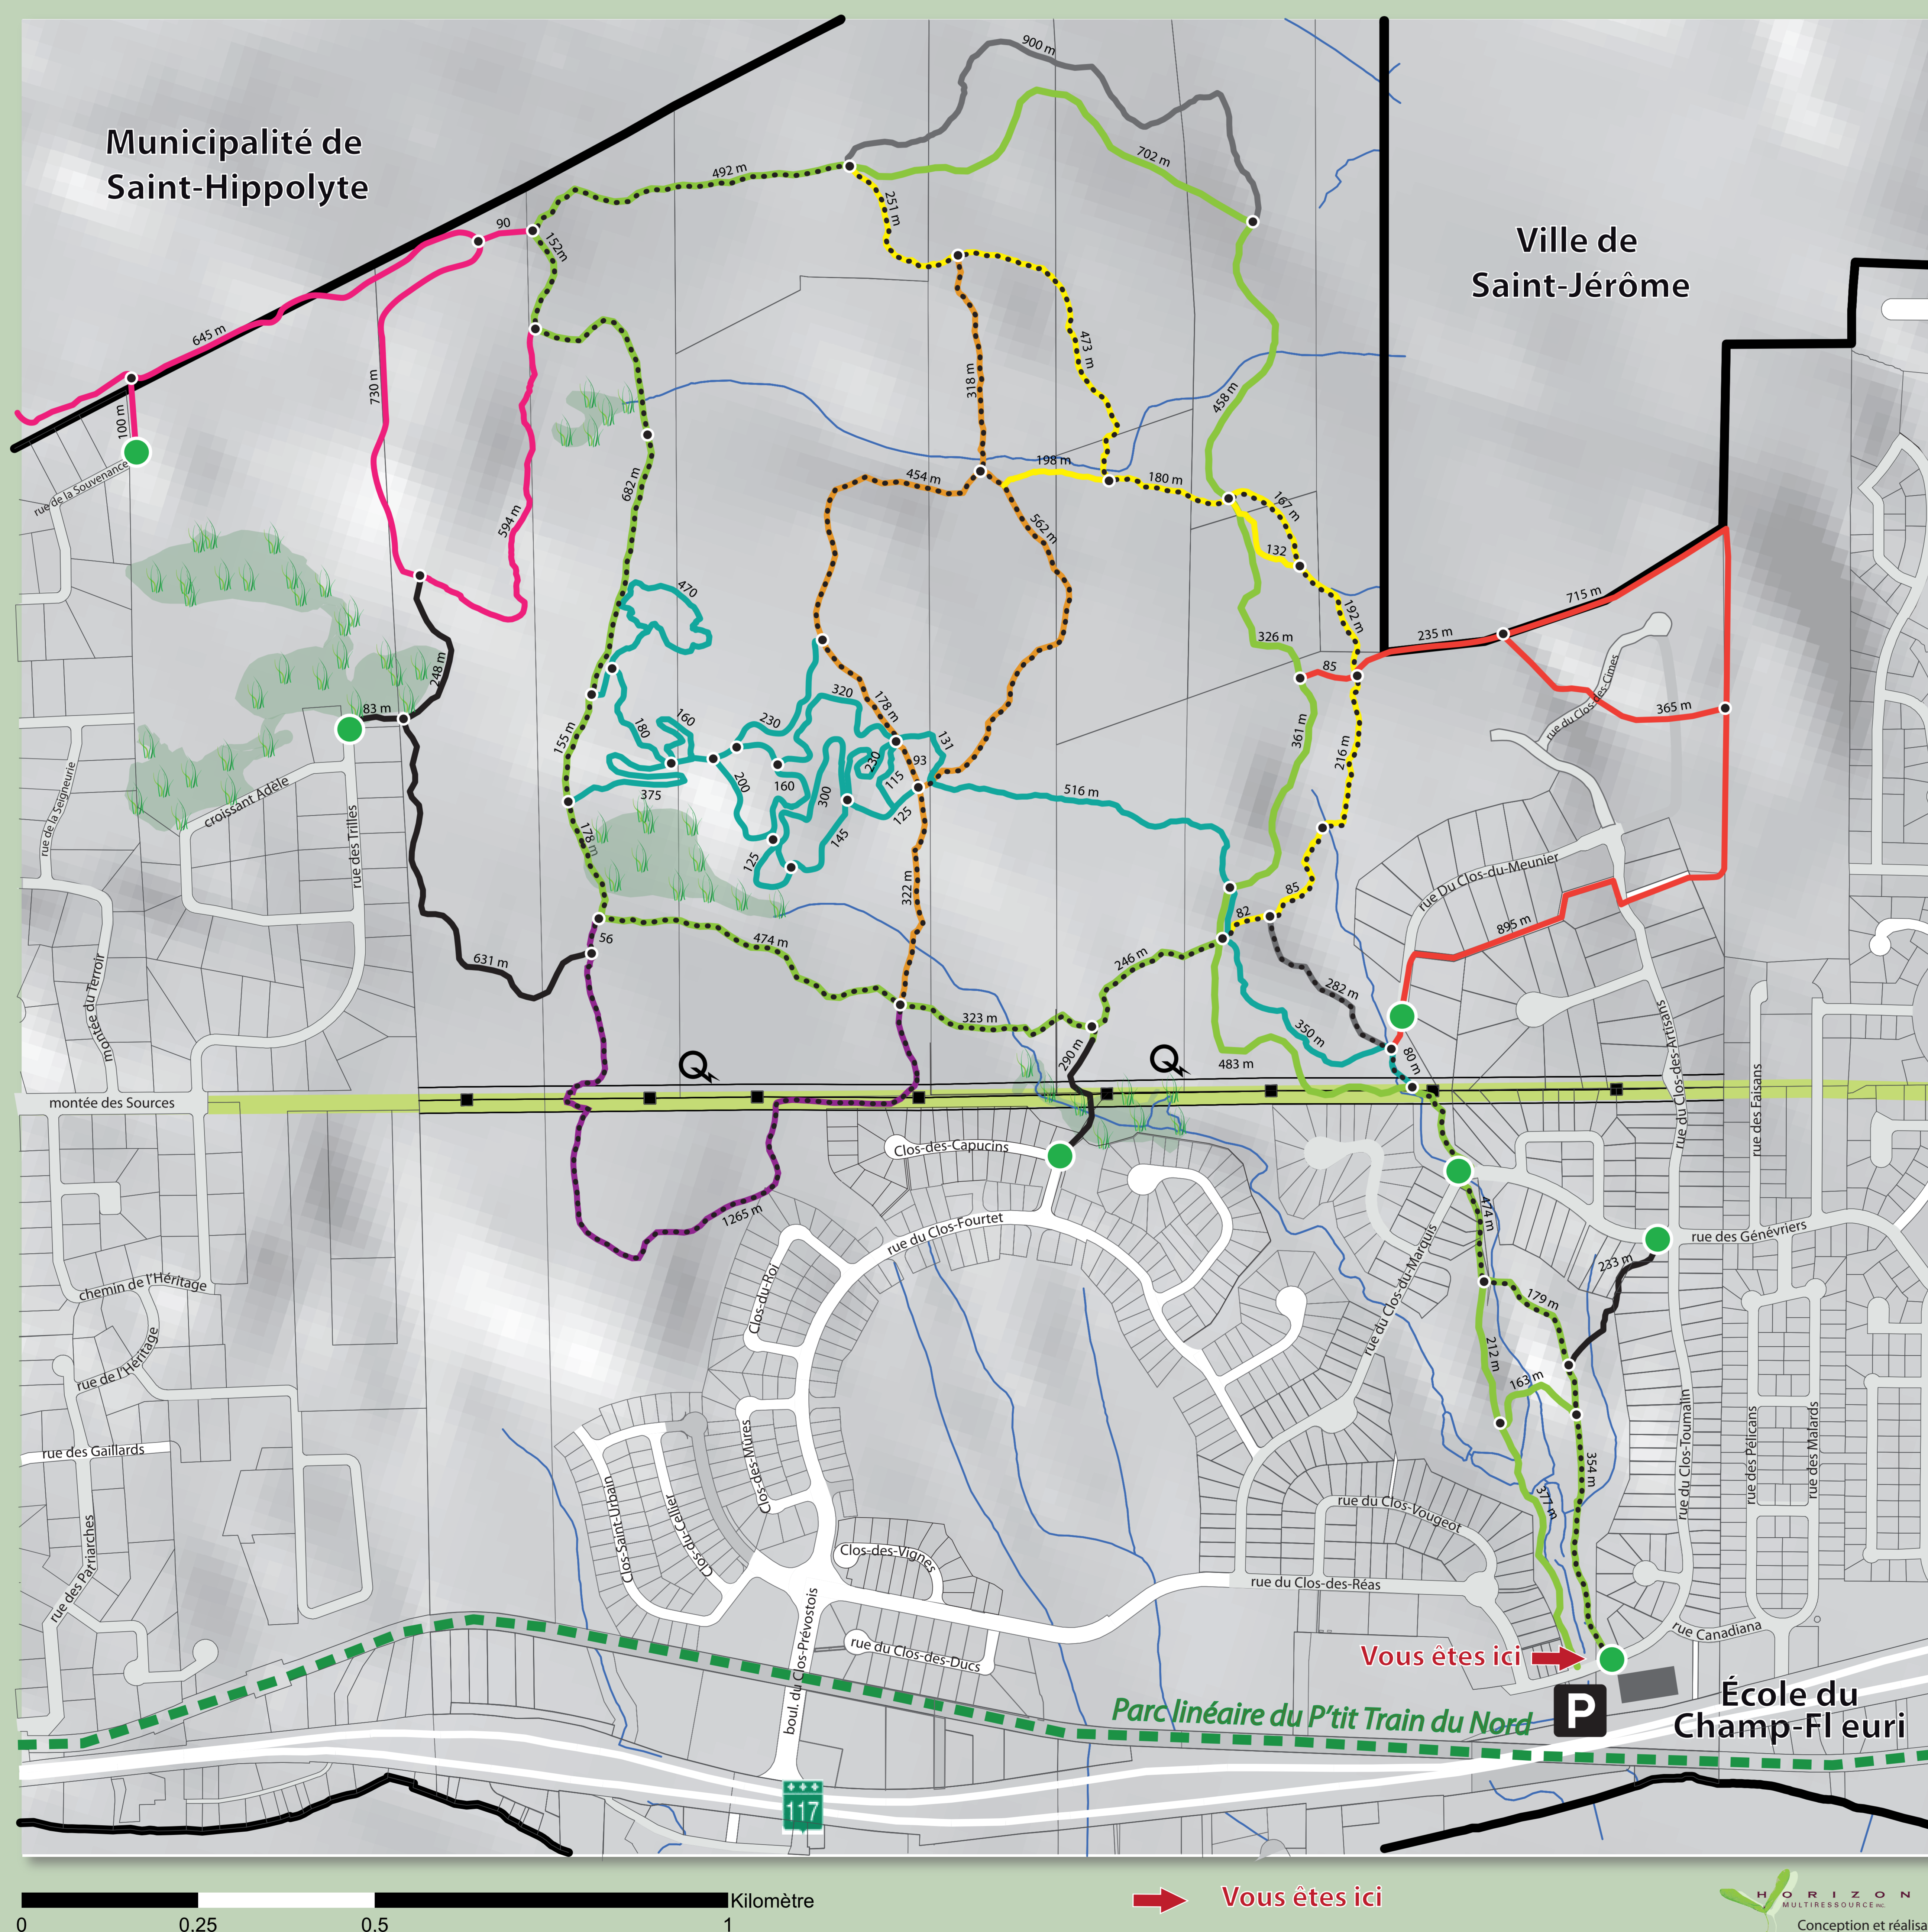

La Ville de Prévost et la Corporation Proment sont fières de s'associer à vous pour la conservation de ce milieu naturel au bénéfice des générations futures.

Carte des sentiers

VERT	7,0 km
JAUNE	1,9 km
ORANGE	2,0 km
(2012) ROUGE	2,3 km
(LS)* BLEU	4,3 km
ROSE	2,2 km
VIOLET	1,3 km
GRIS	
NOIR	
(Dotted line)	9,1 km

* Ligne simple

Pour informations ou obtenir une carte
clubpleinair@ville.prevost.qc.ca

**Pour toute urgence,
composez le 9-1-1**