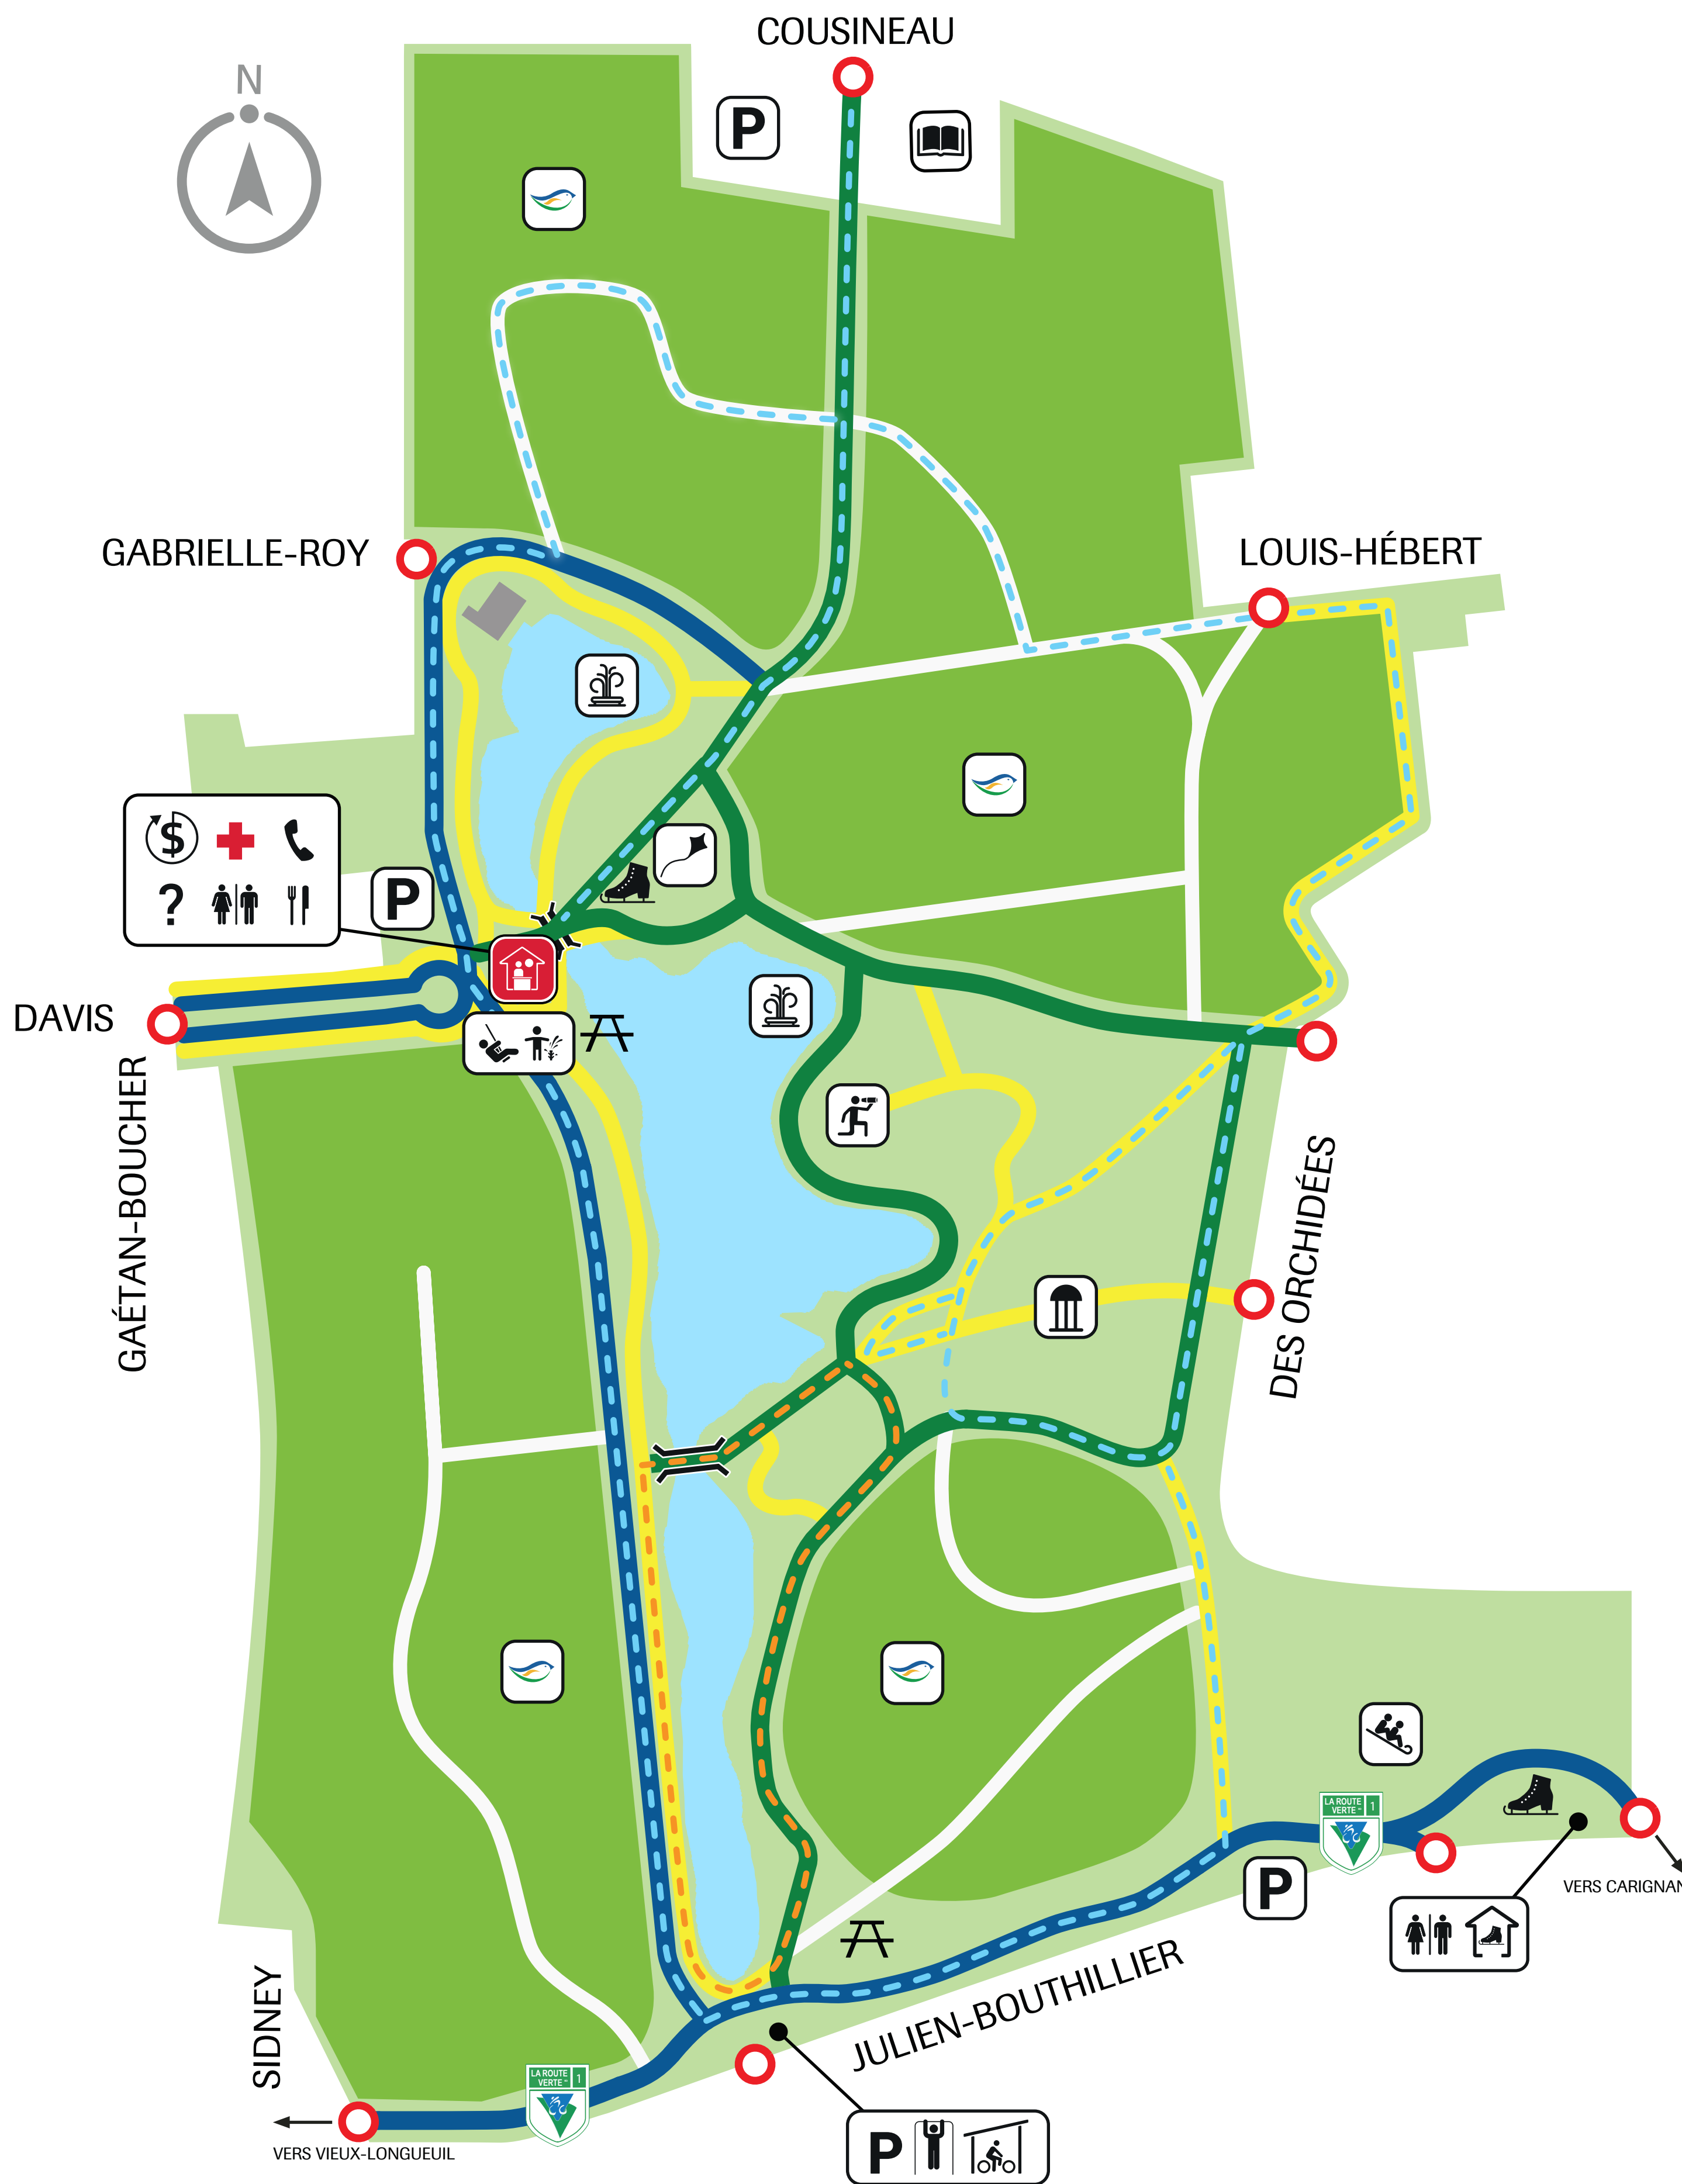

# Heures d'ouverture : 6 h à 23 h

## LÉGENDE

- Accès au parc
  - Marche
  - Sentier polyvalent
  - Voie cyclable
  - Circuit d'entraînement
  - Raquette (hiver seulement)
  - Ski de fond (hiver seulement)
  - Route verte
  - Zone de conservation
  - Aire de jeux
  - Aire de pique-nique
  - Bibliothèque
  - Boutique de location
  - Butte à glisser
  - Cerf-volant
  - Fontaine
  - Halte cycliste
  - Jeux d'eau
  - Observation
  - Passerelle
  - Patinoire
  - Pavillon d'accueil
  - Gloriette
  - Premiers soins
  - Relais des patineurs
  - Renseignements
  - Restauration
  - Station d'exercices
  - Stationnement
  - Téléphone public
  - Toilettes
  - Tunnel
- Autorisation de promener un chien tenu en laisse d'une longueur de moins de 2 mètres, sauf dans les zones de conservation et les aires de jeux..

## IL EST INTERDIT DE :

- Consommer de l'alcool
- Circuler en véhicule motorisé
- Cueillir ou de détériorer les plantes
- Chasser ou de trapper
- Faire un feu, de faire un BBQ
- Camper
- Introduire des espèces végétales ou animales
- Jeter des ordures au sol
- Harceler et de nourrir les animaux
- Sortir des sentiers balisés
- Se baigner