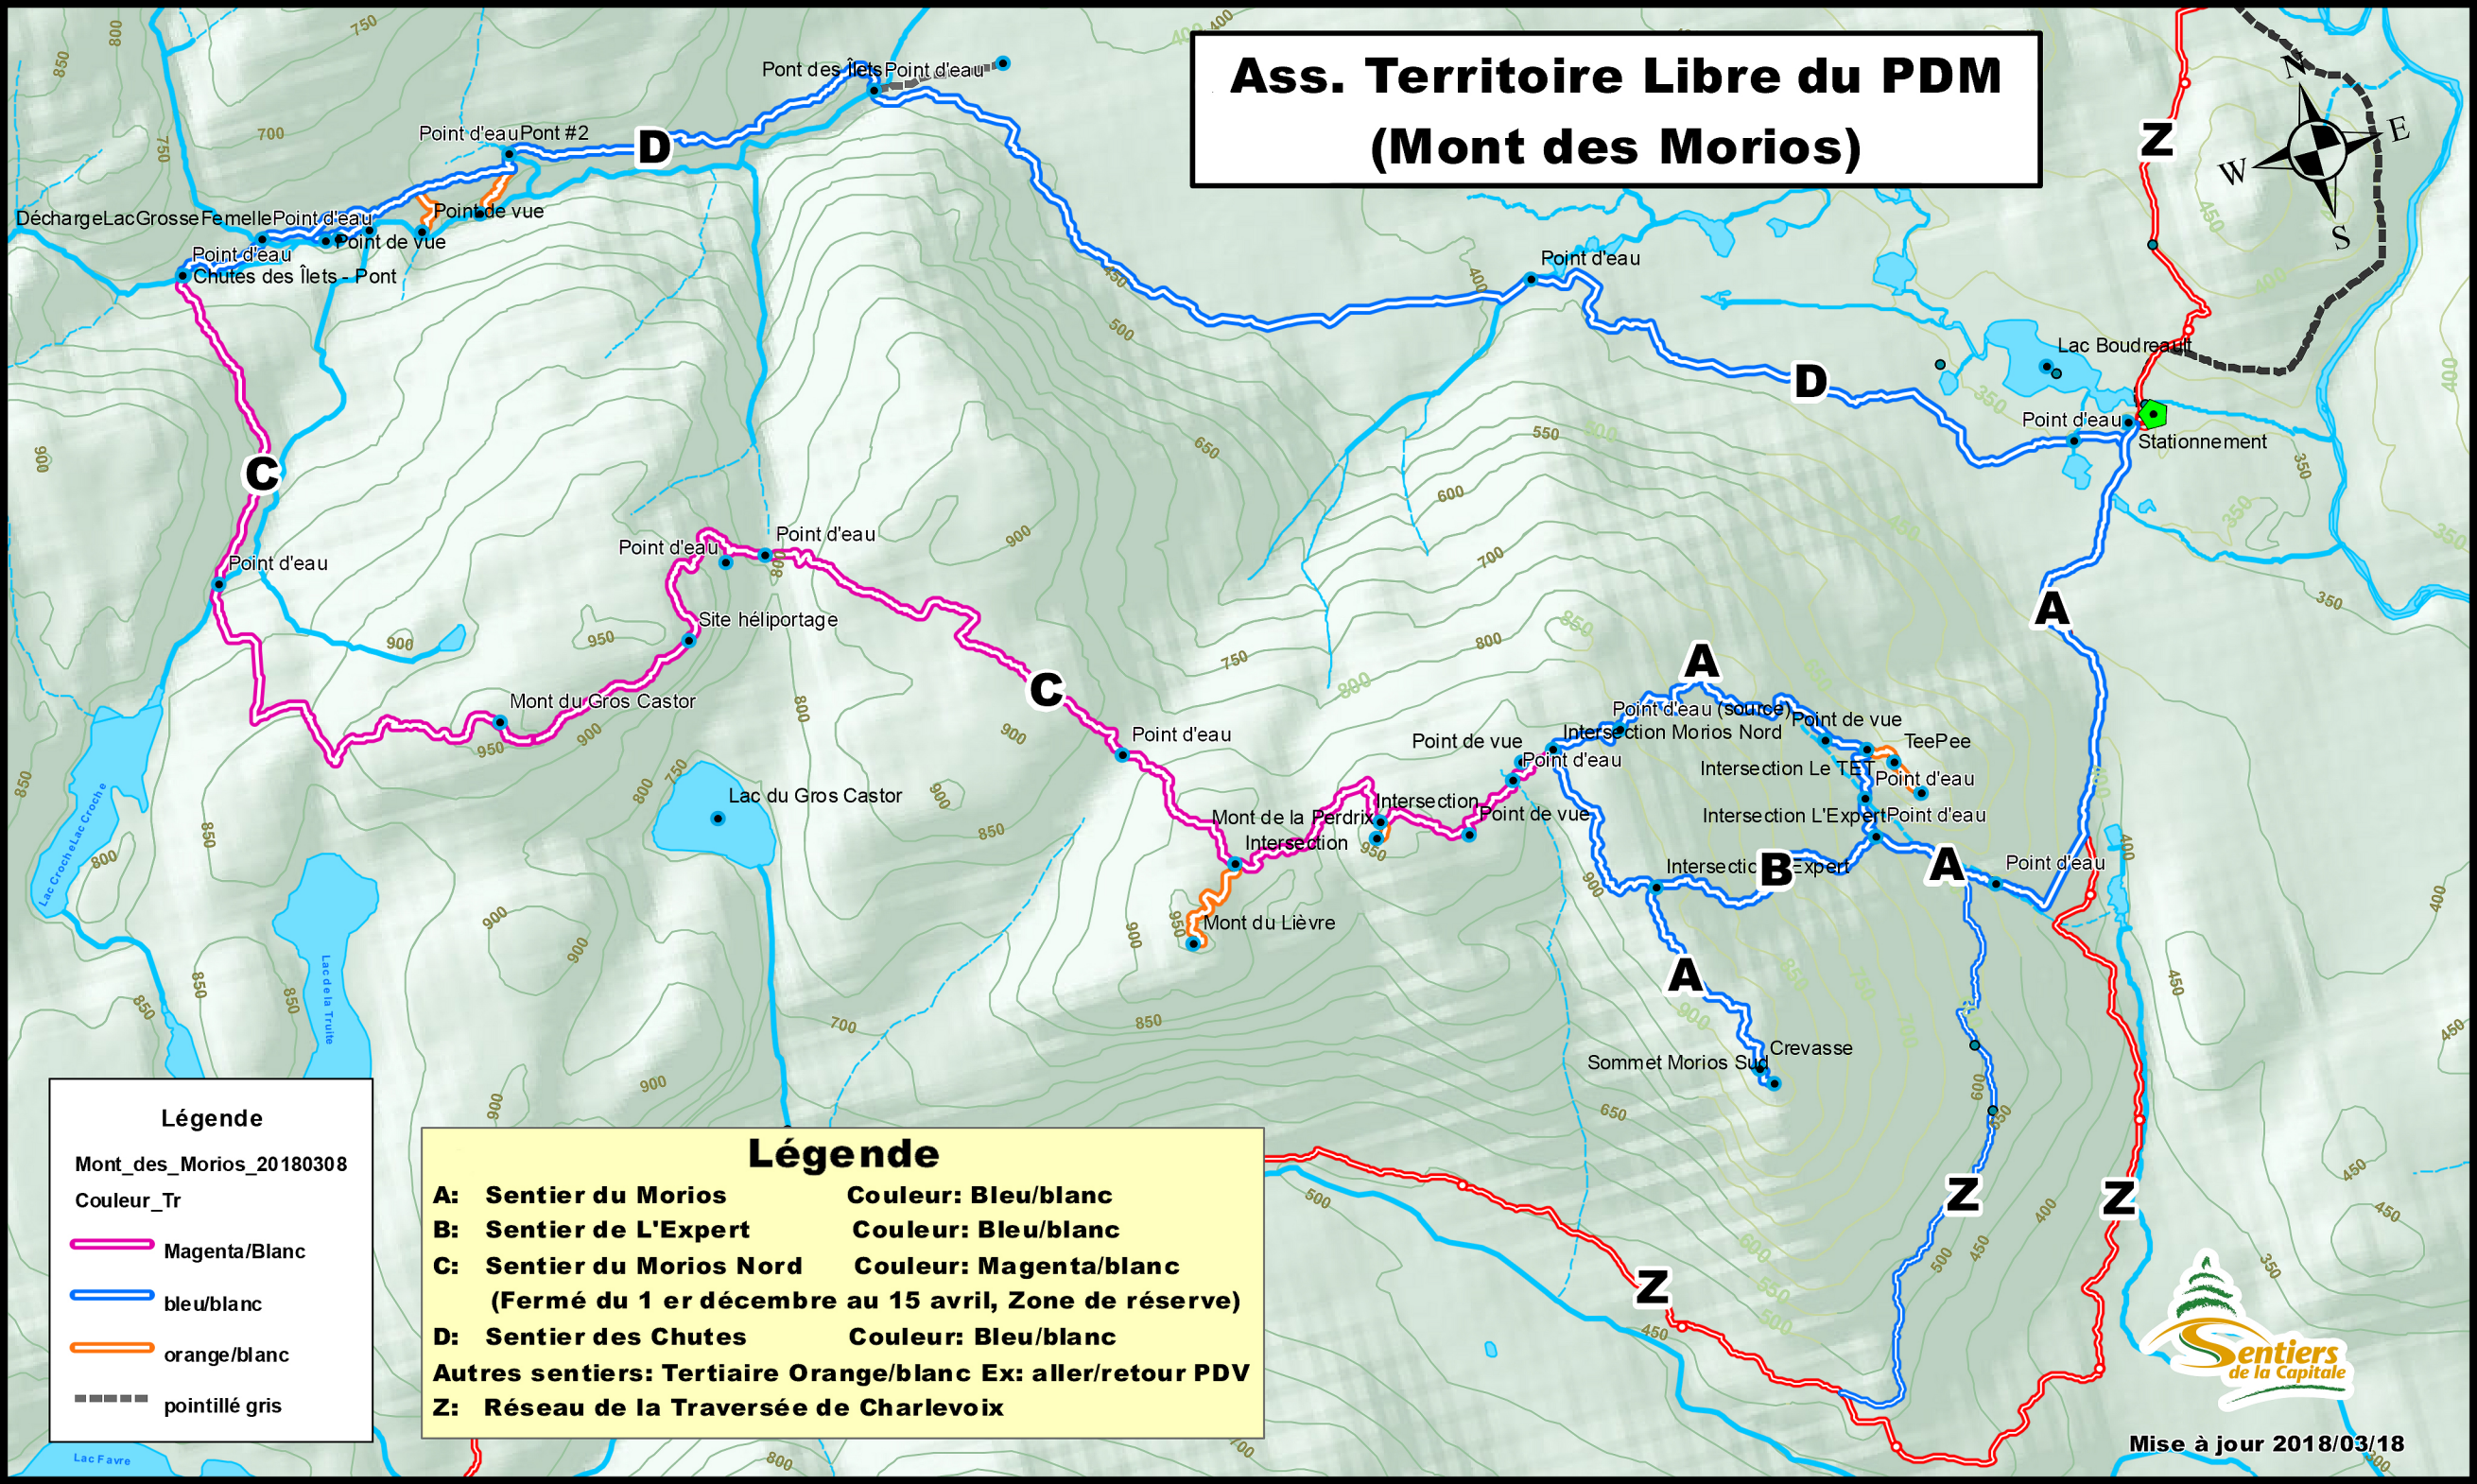

# Ass. Territoire Libre du PDM (Mont des Morios)

**Légende**

Mont\_des\_Morios\_20180308

Couleur\_Tr

- Magenta/Blanc
- bleu/blanc
- orange/blanc
- pointillé gris

**Légende**

<b>A:</b> Sentier du Morios	Couleur: Bleu/blanc
<b>B:</b> Sentier de L'Expert	Couleur: Bleu/blanc
<b>C:</b> Sentier du Morios Nord	Couleur: Magenta/blanc
<b>(Fermé du 1<sup>er</sup> décembre au 15 avril, Zone de réserve)</b>	
<b>D:</b> Sentier des Chutes	Couleur: Bleu/blanc
<b>Autres sentiers: Tertiaire Orange/blanc Ex: aller/retour PDV</b>	
<b>Z: Réseau de la Traversée de Charlevoix</b>	