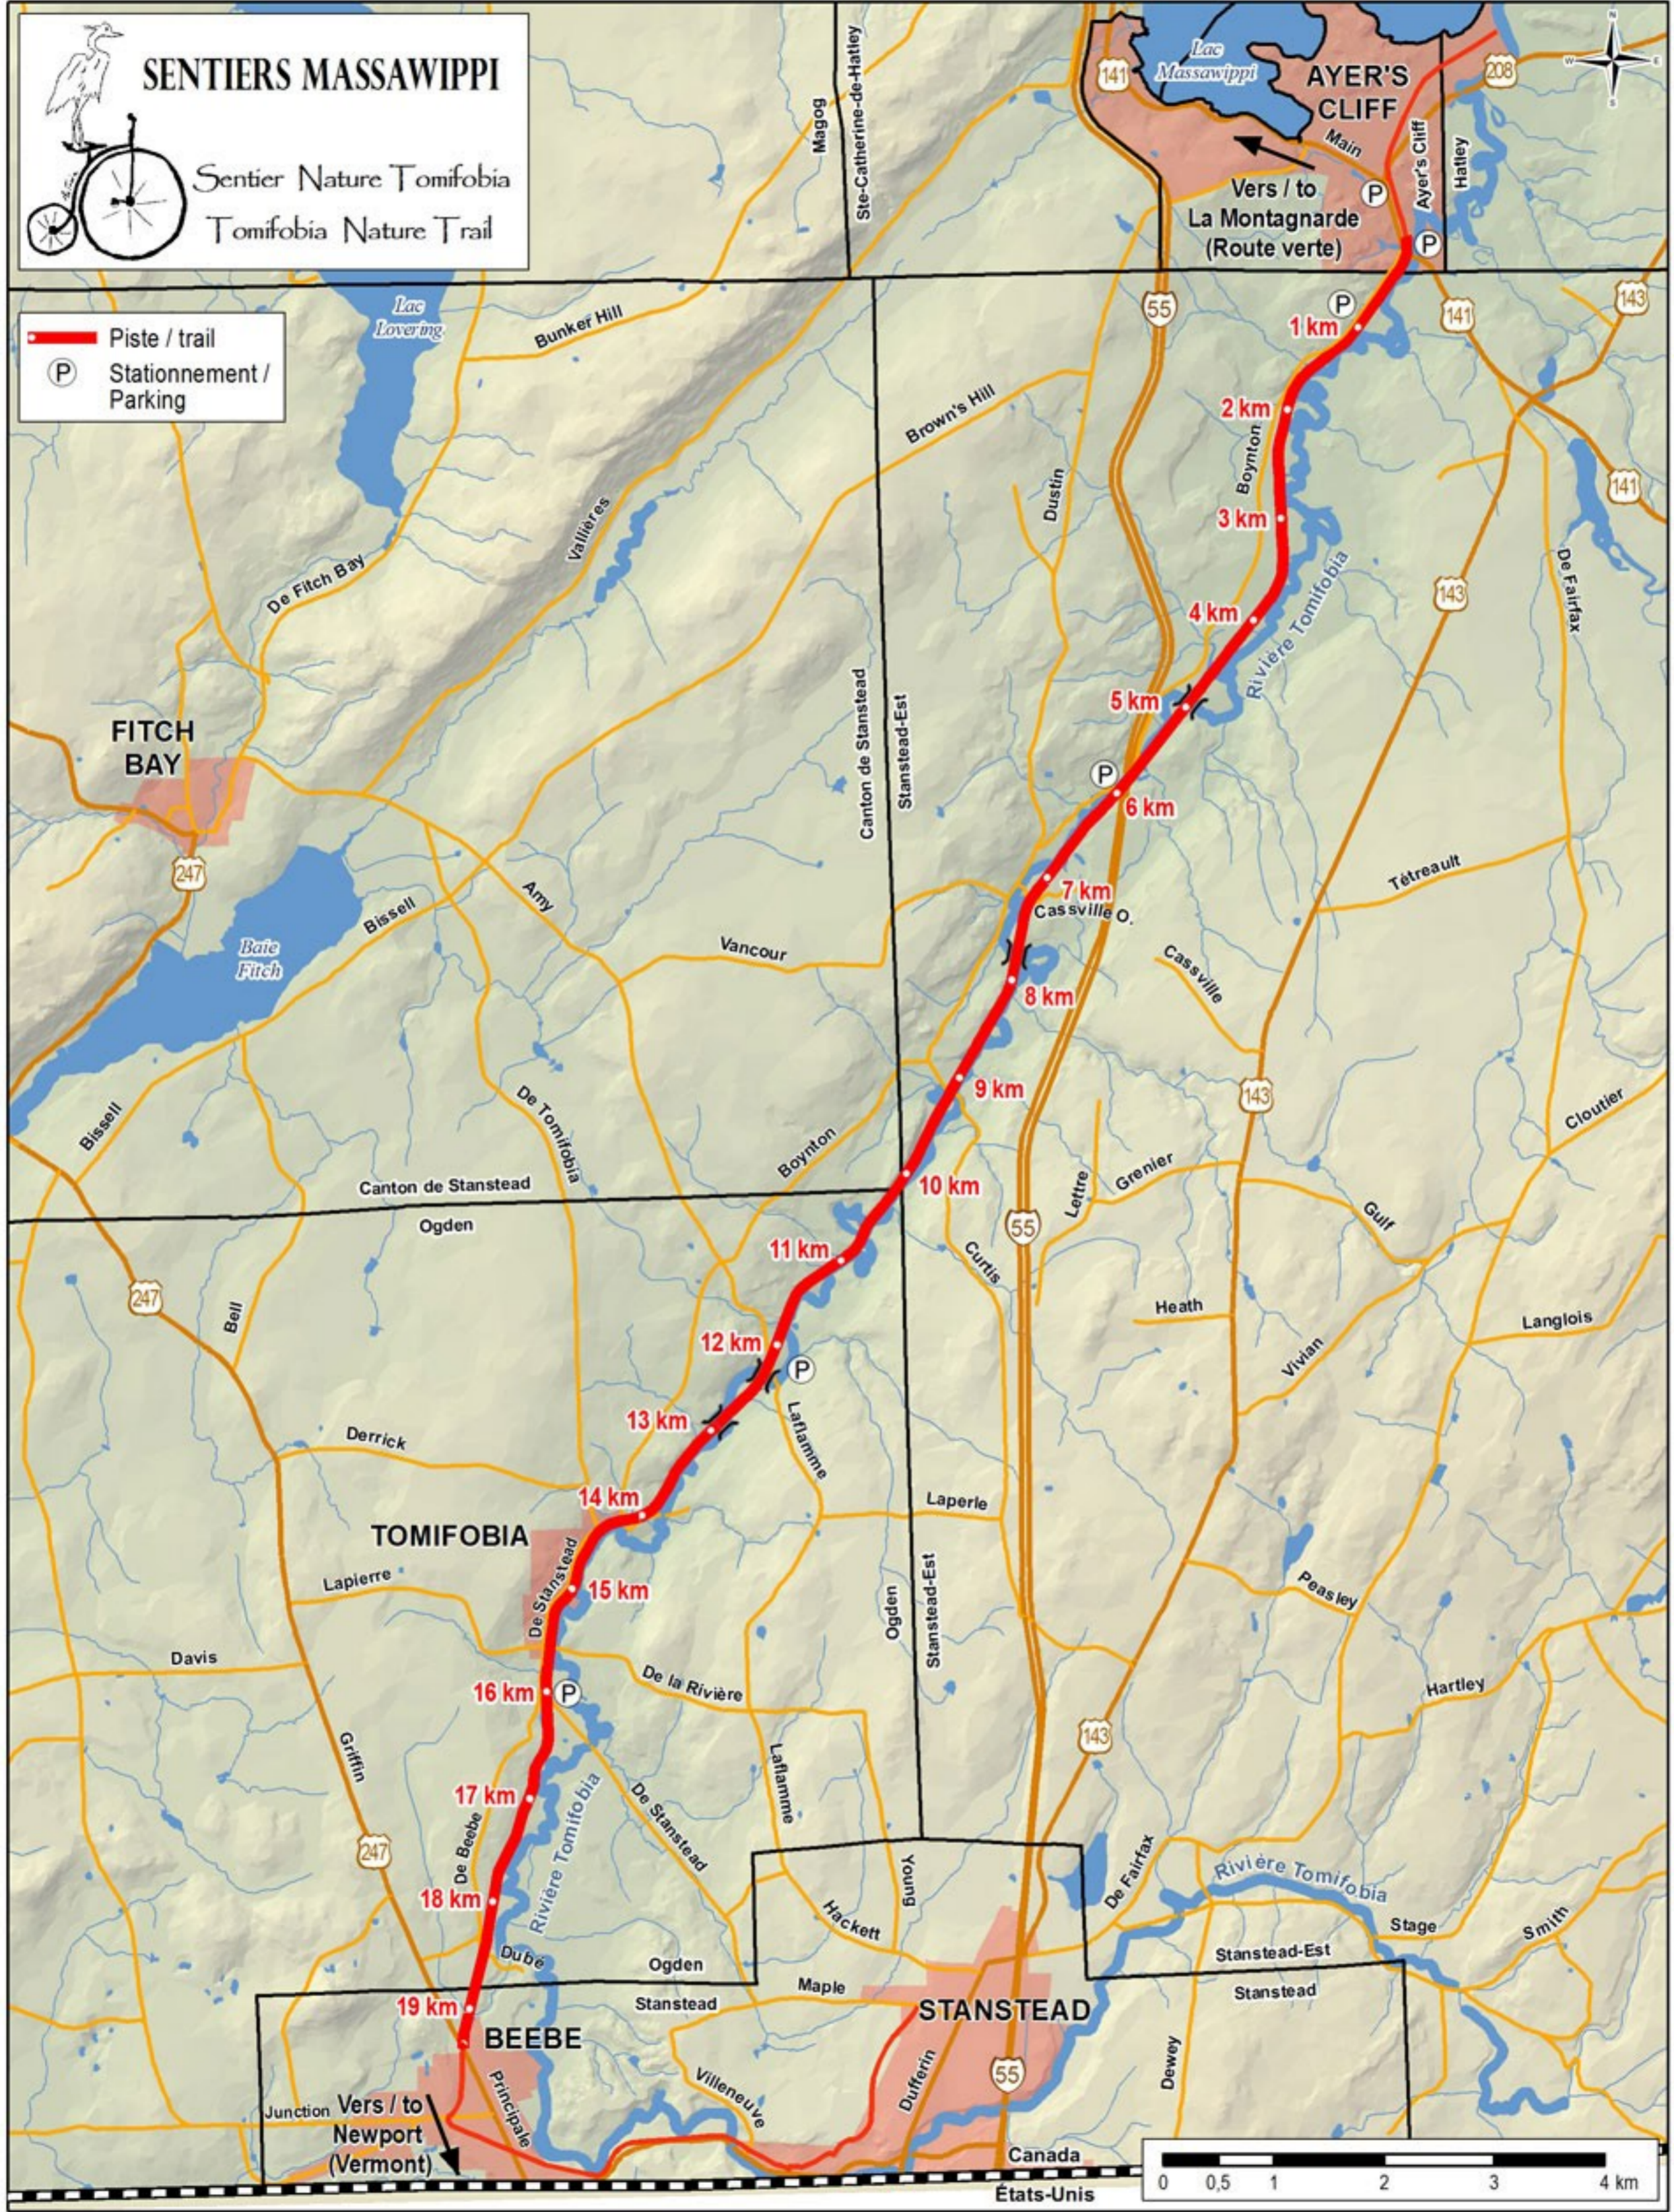

SENTIERS MASSAWIPPI

Sentier Nature Tomifobia
Tomifobia Nature Trail

- Piste / trail
- Stationnement / Parking

Junction Vers / to
Newport
(Vermont)