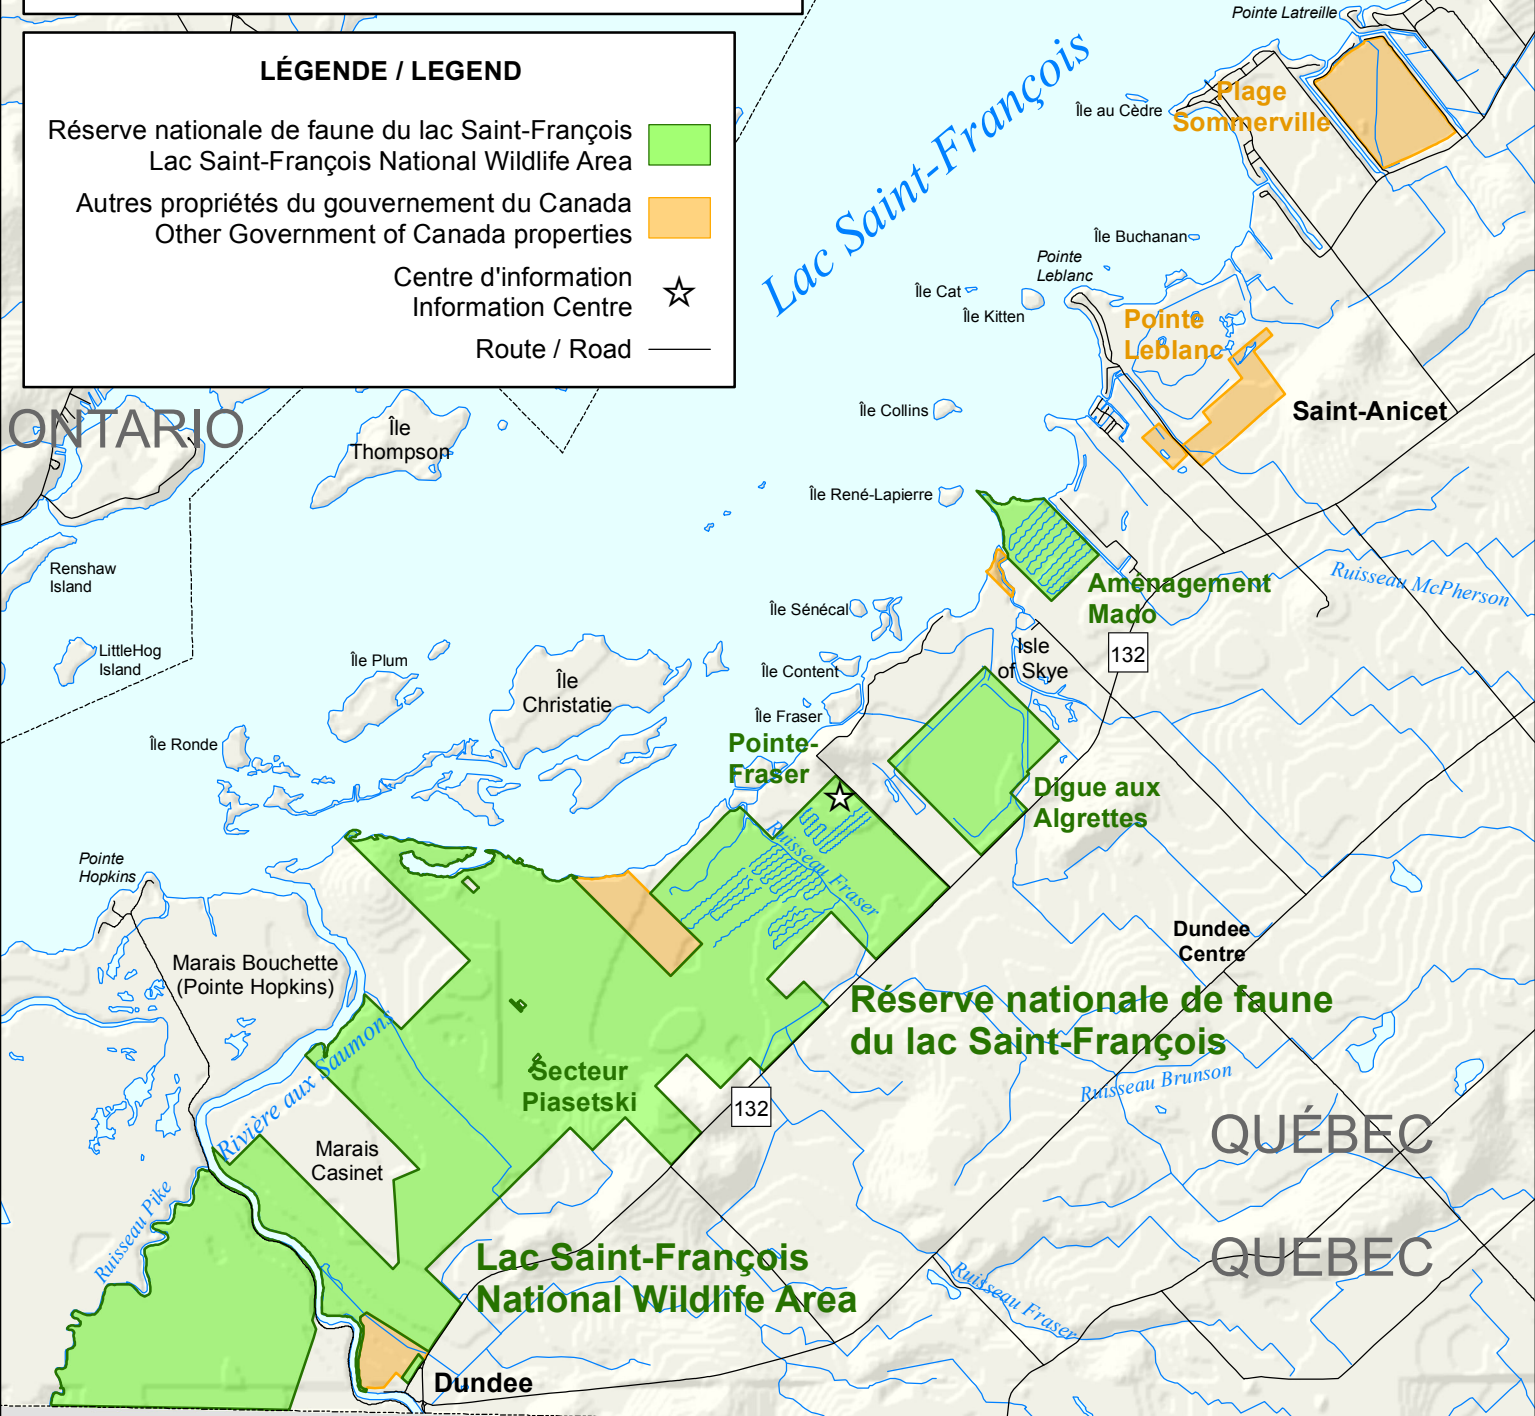

Échelle / Scale 1 : 60 000

Projection universelle transverse de Mercator, zone 18  
Universal Transverse Mercator Projection, Zone 18

**Avertissement :**

Cette carte géographique fournit de l'information à titre indicatif seulement et ne doit pas être utilisée pour des fins d'interprétation et d'application juridiques.

ONTARIO

QUÉBEC

QUÉBEC

ÉTATS-UNIS / UNITED STATES