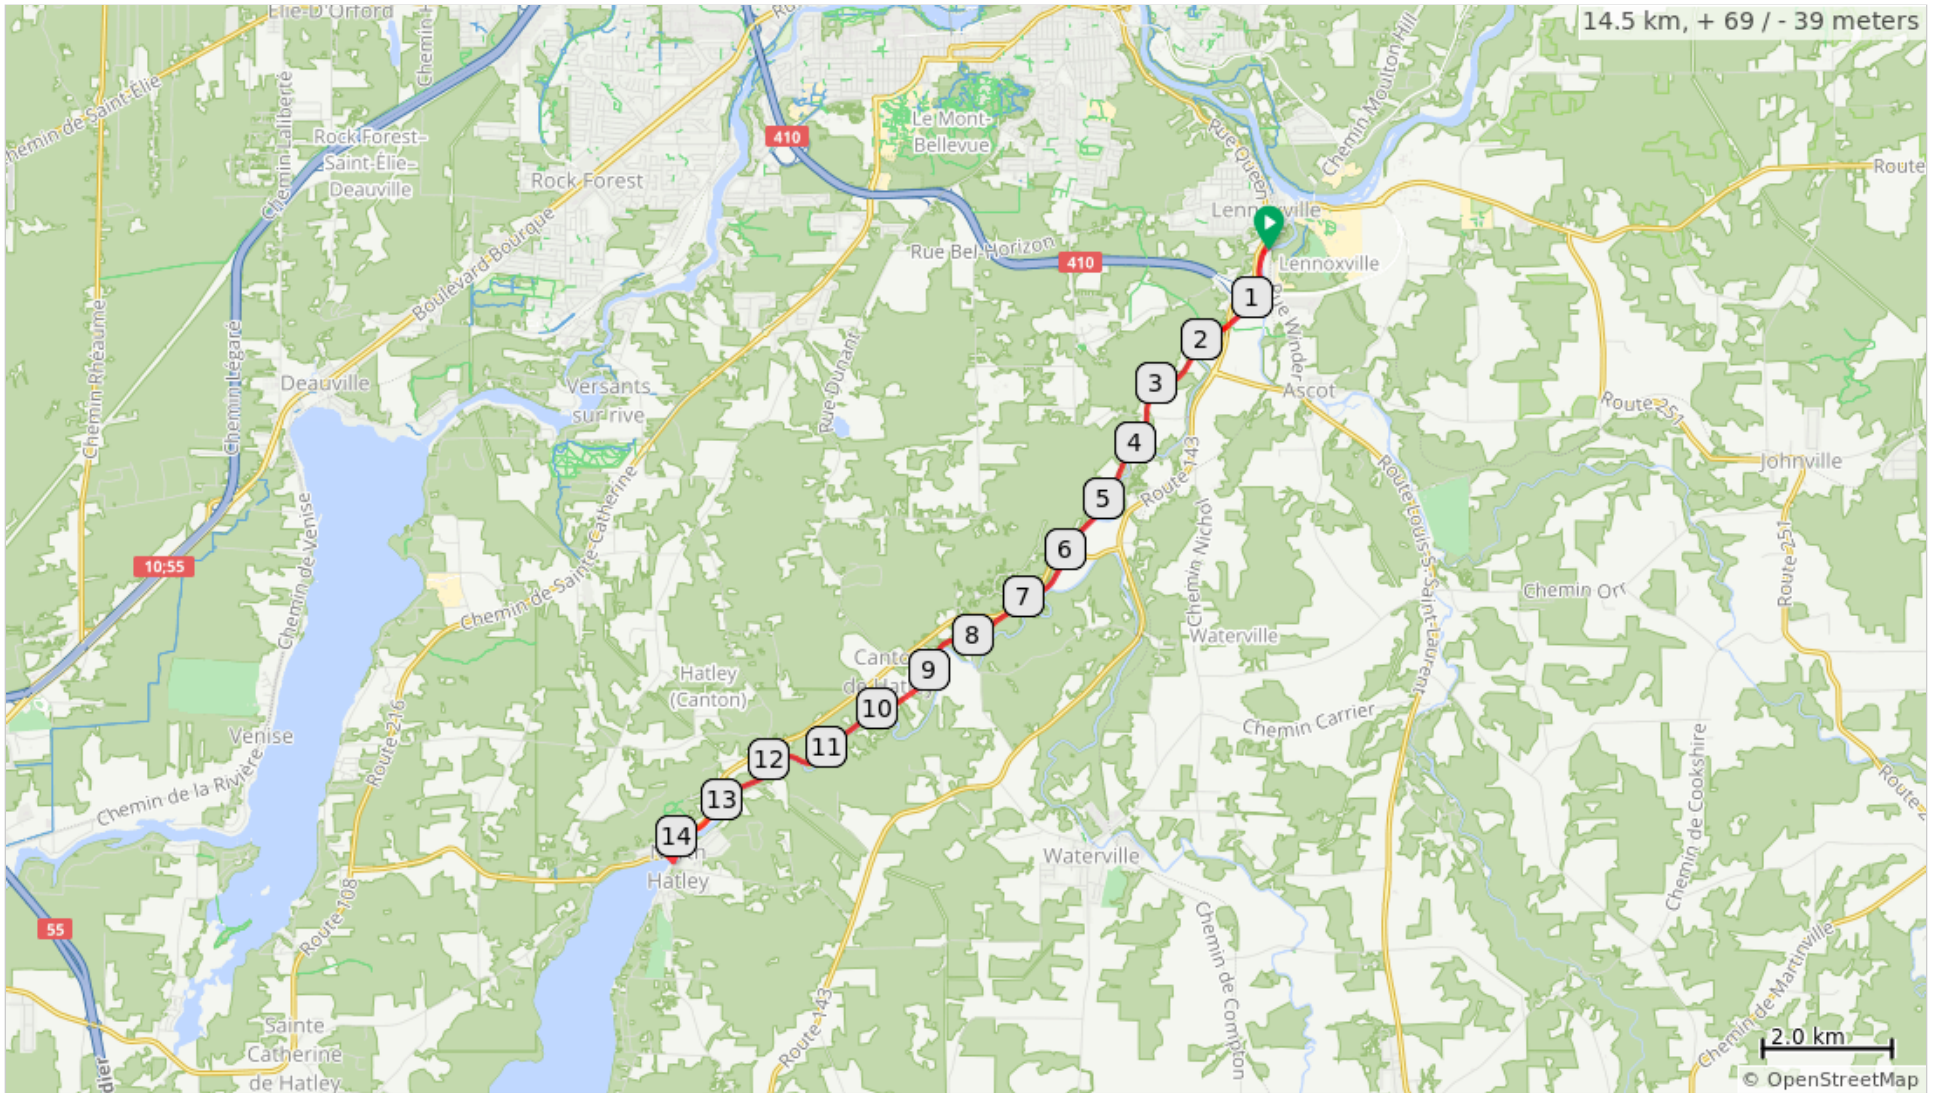

Véloroute des Grandes-Fourches - Axe de la Massawippi

14.5 km, + 69 / - 39 meters

Véloroute des Grandes-Fourches - Axe de la Massawippi

Num	Dist	Prev	Type	Note	Next
1.	0.0	0.0	📍	Start of route	0.1
2.	0.1	0.1	←	Prendre complètement à gauche sur Axe de la Massawippi/Route Verte 1	13.1
3.	13.2	13.1	→	Prendre à droite sur Axe de la Massawippi/Chemin Vaughan/Route Verte 1	0.1
4.	13.3	0.1	←	Prendre à gauche sur QC-108 O	1.1
5.	14.3	1.1	←	Prendre à gauche sur Rue Main	0.1
6.	14.5	0.1	📍	End of route	0.0

14.5 kilometers. +67/-37 meters